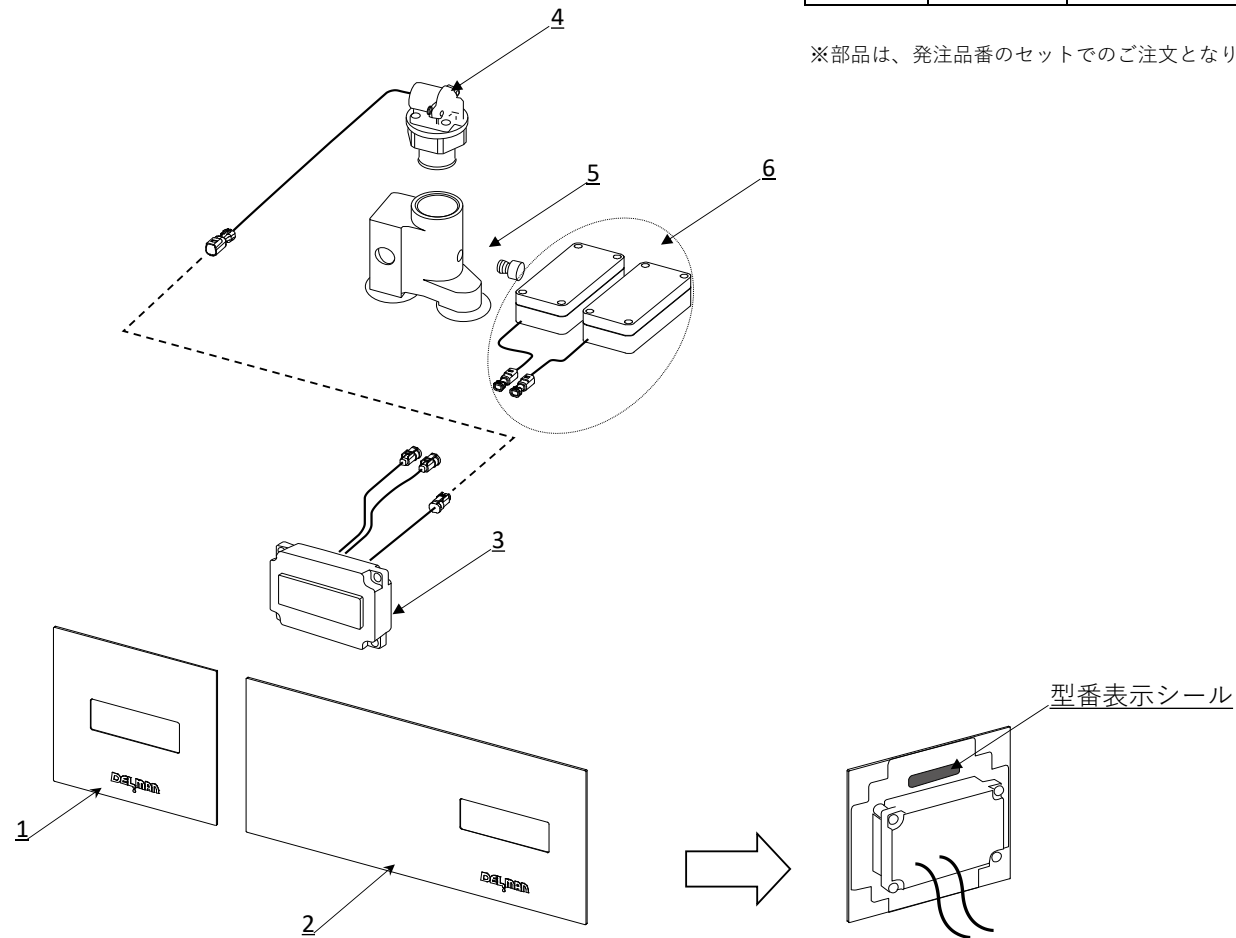

No.	発注品番	品名
1	K3201	パネル
2	K3202	パネル
3	K9508	センサ
4	K3205	電磁弁ユニット
5	K3204	止水パーツ
6	K9511	電池ボックス

※部品は、発注品番のセットでのご注文となります。

型番	RB-32AD・33AD	品名	部品図
更新	2021/1/23	図番	RB-32・33DCK002版