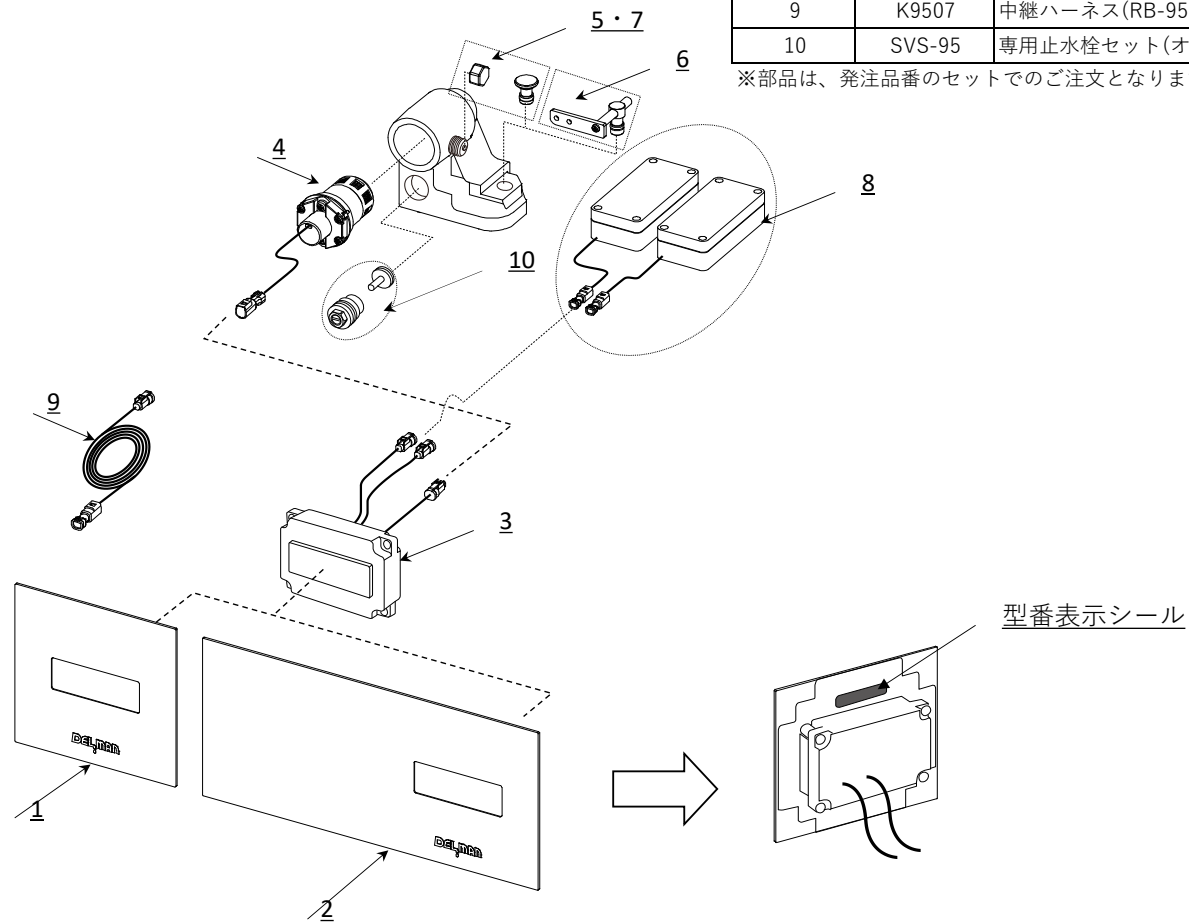

No.	発注品番	品名
1	K9501	パネル92×92(RB-95D・RB-95AD・RB-95PAD)
2	K9502	パネル192×92(RB-95LD)
3	K9508	センサ
4	K9509	電磁弁ユニット
5	K9505	AC止水パーツ・止水ナットセット・付属マグネット×2
6	K9510	95D止水プラグ・止水ナット・プラグ固定金具・付属マグネット×2・ネジ×2
7	K9517	95LD止水パーツ・止水ナット・磁石プレート4枚×付属マグネット×2
8	K9511	電池ボックス
9	K9507	中継ハーネス(RB-95PADのみ付属品)
10	SVS-95	専用止水栓セット(オプション品)

※部品は、発注品番のセットでのご注文となります。

型番	RB-95D・95AD・ 95PAD・95LD	品名	部品図
更新	2020/9/28	図番	RB-95DCK002版