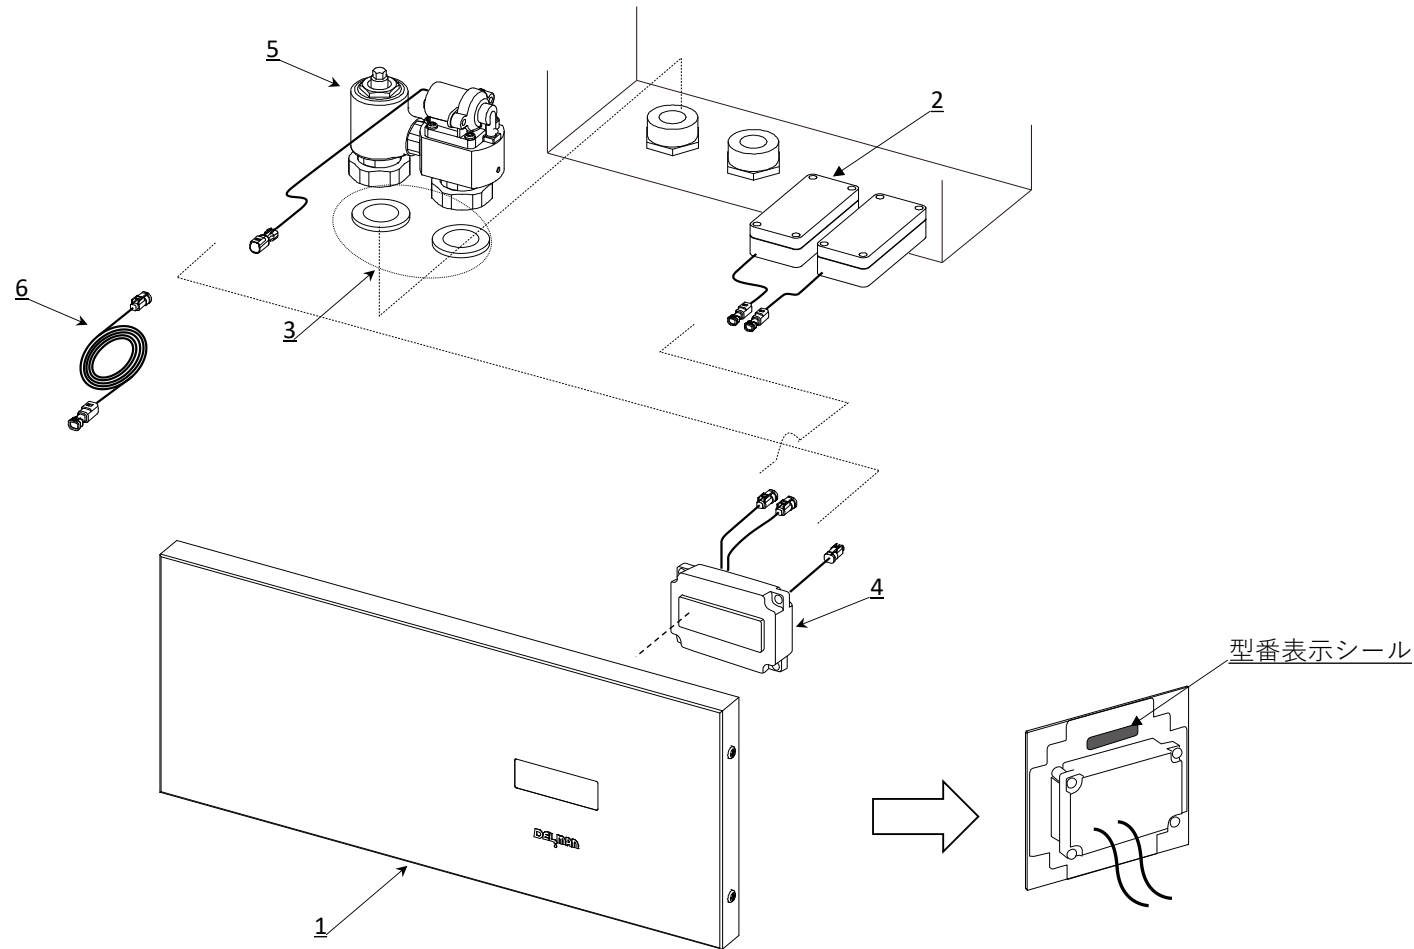

No.	発注品番	品名
1	K8503	パネル320×149(RB-85・RB-85AD)
2	K9511	電池ボックス
3	K8504	付属品バッキン×2・M4×8トラスネジ4
4	K9508	センサ
5	K8502	電磁弁ユニット
6	K9507	中継ハーネス

※部品は、発注品番のセットでのご注文となります。

型番	RB-85AD	品名	部品図
更新	2020/9/28	図番	RB-85DCK002版