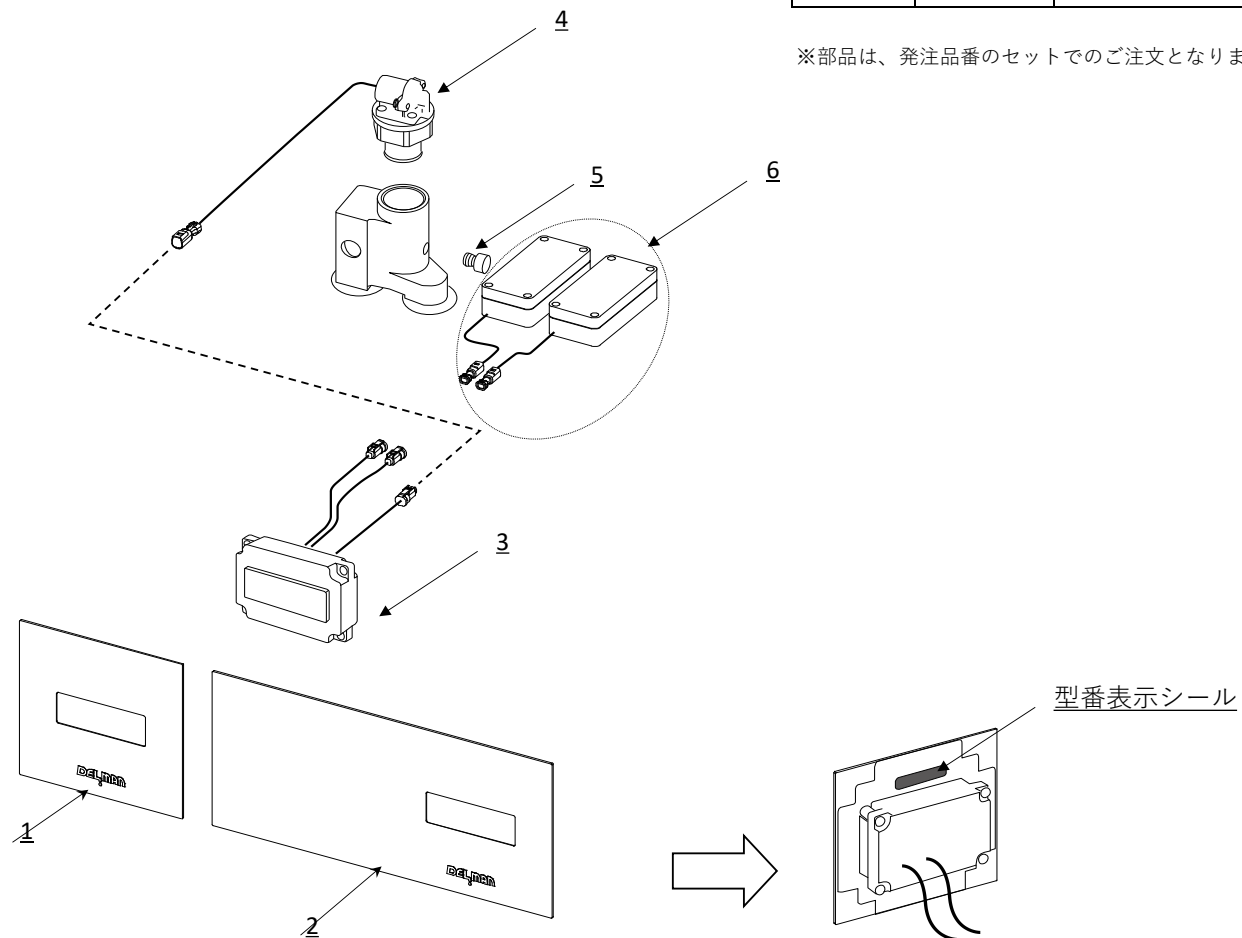

No.	発注品番	品名
1	K3201	パネル
2	K3202	パネル
3	K9508	センサ
4	K9509	電磁弁ユニット
5	K3204	止水パーツ
6	K9511	電池ボックス

※部品は、発注品番のセットでのご注文となります。

型番	RB-32AD・33AD	品名	部品図
更新	2020/9/28	図番	RB-32・33DCK001版