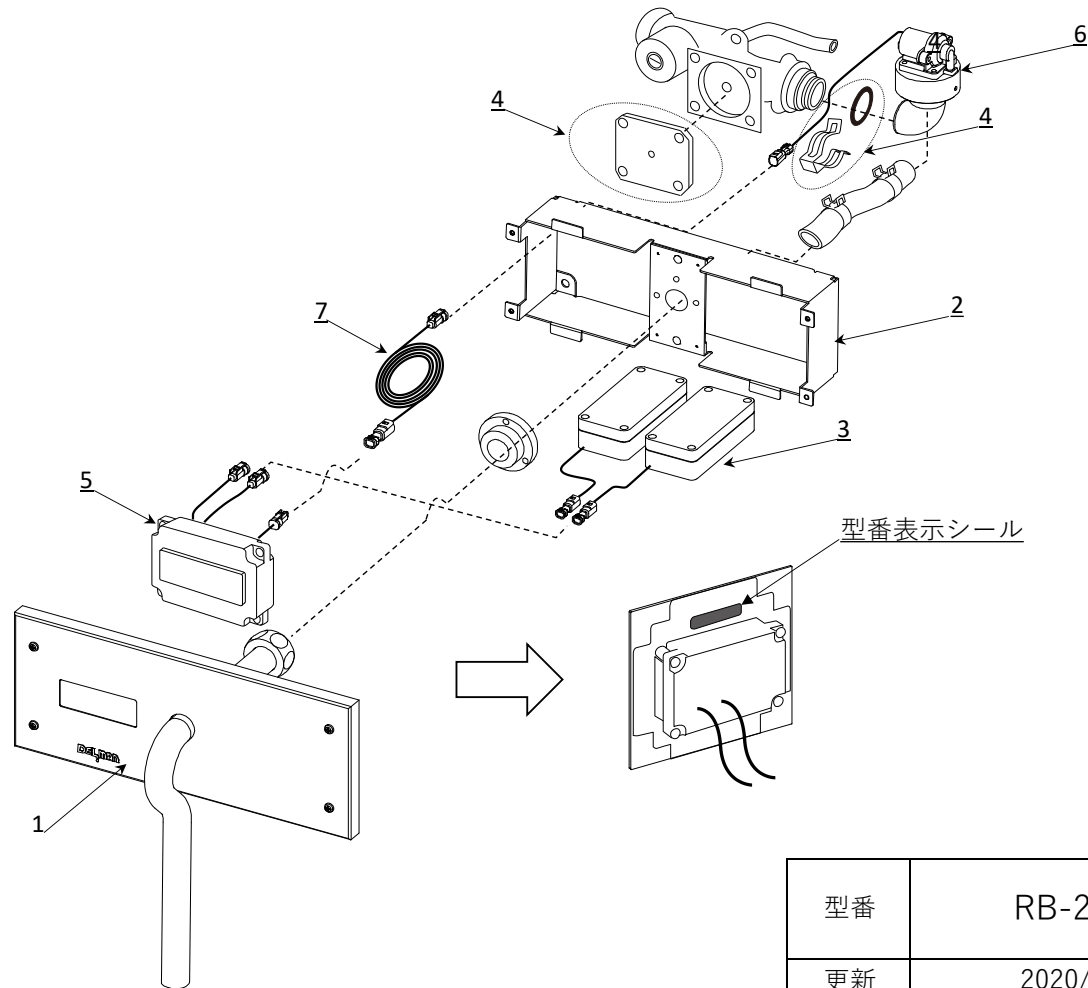

No.	発注品番	品名
1	K2001	パネル220×90(RB-200D)
2	K2002	取付枠
3	K9511	電池ボックス
4	K2005	付属品M4ビス×4・プレート・Oリング・ハーネス
5	K9508	センサ
6	K2022	電磁弁ユニット
7	K9507	中継ハーネス

※部品は、発注品番のセットでのご注文となります。

型番	RB-200D	品名	部品図
更新	2020/9/28	図番	RB-200DCK002版