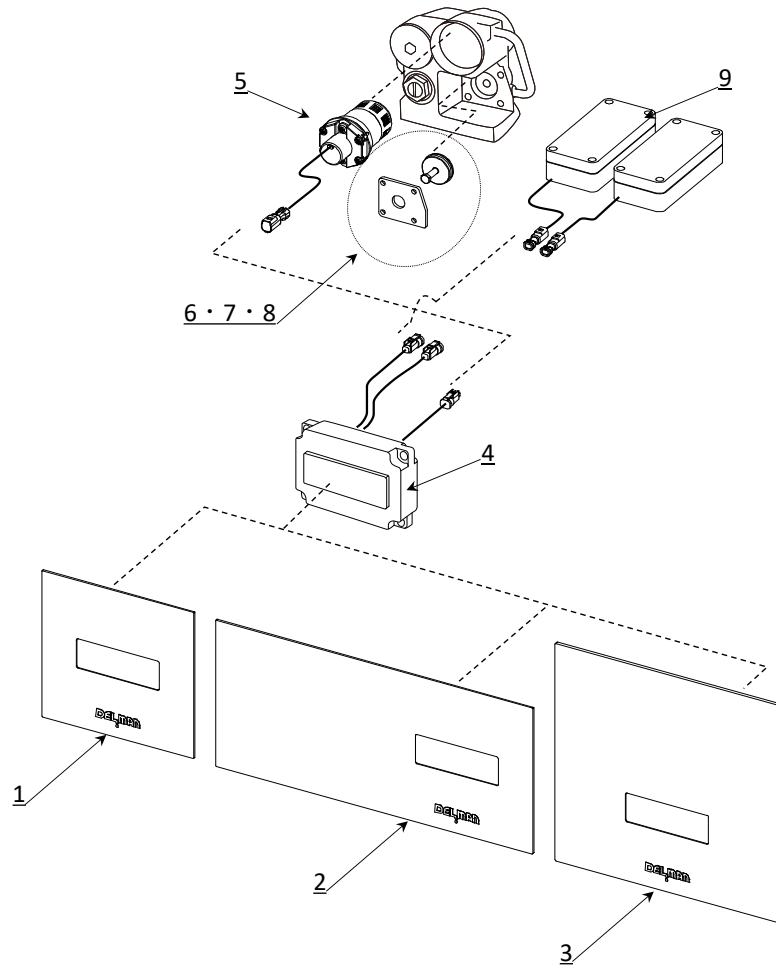

No.	発注品番	品名
1	K9501	パネル92×92(RB-100D)
2	K9502	パネル192×92(RB-100LD)
3	K9512	パネル142×142(RB-150D)
4	K9508	センサ
5	K9509	電磁弁ユニット
6	K9513	100D止水プラグ・プレート・付属マグネット×2
7	K9514	100LD止水プラグ・プレート・磁石プレート4枚・付属マグネット×2
8	K9515	150D止水プラグ・プレート・磁石プレート3枚・付属マグネット×2
9	K9511	電池ボックス

※部品は、発注品番のセットでのご注文となります。

型番	RB-100D・100LD・150D	品名	部品図
更新	2020/9/28	図番	RB-100・150DCK002版