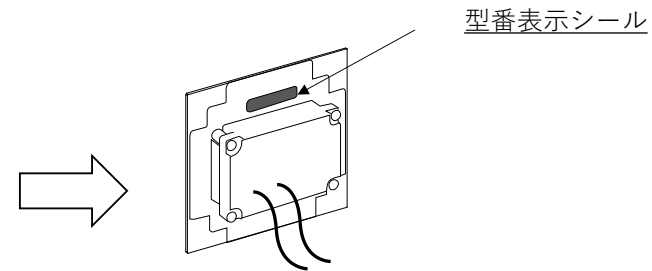

No.	発注品番	品名
1	K9501	パネル92×92(RB-100)
2	K9502	パネル192×92(RB-100L)
3	K9512	パネル142×142(RB-150)
4	K9503	センサ
5	K9504	電磁弁ユニット
6	K9513	100止水プラグ・プレート・付属マグネット×2
7	K9514	100L止水プラグ・プレート・磁石プレート4枚・付属マグネット×2
8	K9515	150止水プラグ・プレート・磁石プレート3枚・付属マグネット×2
9	K9516	コンセント

※部品は、発注品番のセットでのご注文となります。

型番	RB-100・100L・150	品名	部品図
更新	2020/9/28	図番	RB-100・150ACK002版