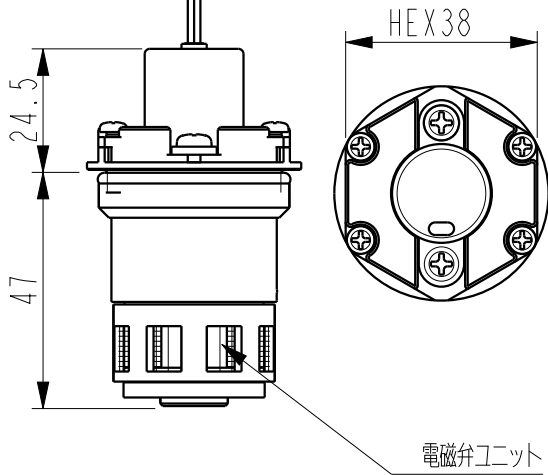

付属品

AC止水パーツ

止水ナット

電磁弁延長ハーネス(1m)

センサーユニット

2-電池ボックス

電磁弁ユニット

TOTO製 対象品番
TEA95PD/TEA96PD

△ ▲ △ △ ▲ ▲ ▲ ▲	重量 (WEIGHT)	部品番号 (PRODUCT PARTS NUMBER)	品名 (PARTS NAME)	
	--- Kgw	P07Y0	RB-95PAD	
	尺度 (SCALE)	材質 (MATERIAL)	使用機種 (PARTS NO.)	
	NTS	N/A	ReBornα	
	A4	材料処理 / 表面処理 (HERT&SURFACE TREATMENT)	図番 (DWG NO.)	版数 (REV)
	三角法	N/A	P07Y0-0-0	NEW
	THIRD ANGLE PROJECTION	承認 (APPROVED)	確認 (CHECKED)	作図 (DRAWN)
	注記	日付	担当	承認