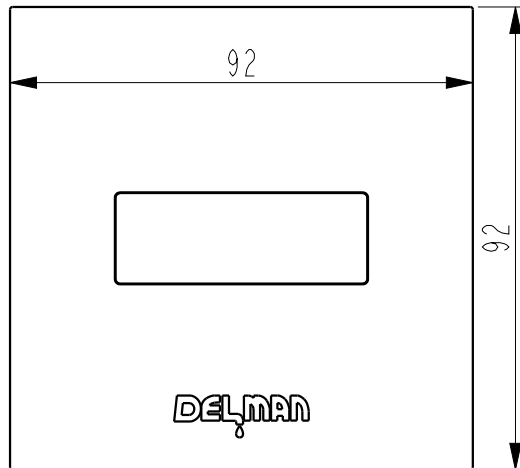

付属品

止水ナット

電磁弁延長ハーネス(1m)

センサーユニット

2-電池ボックス