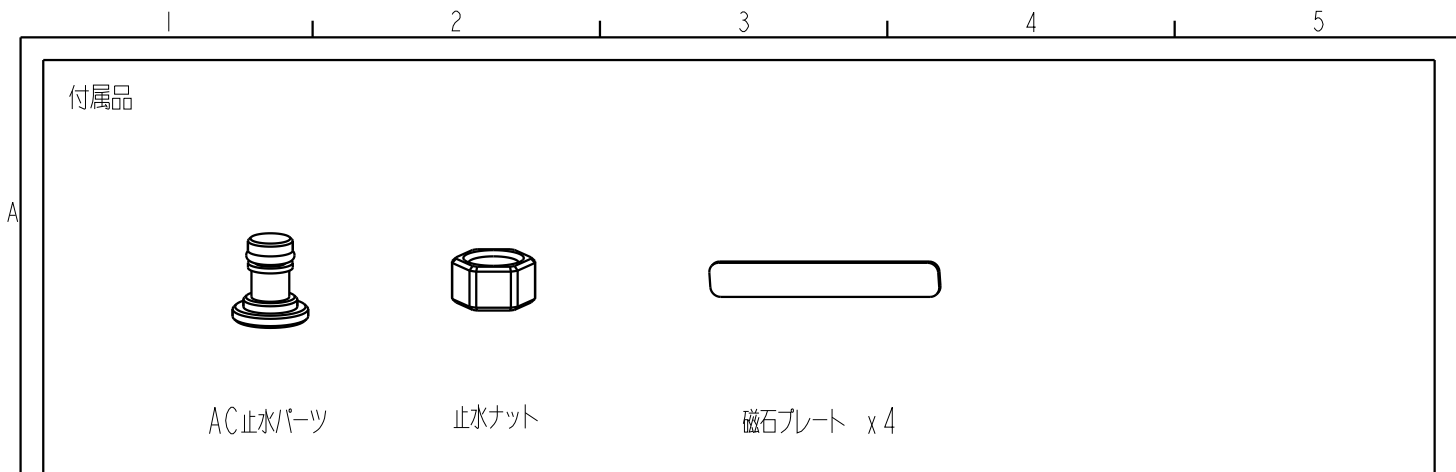

納入仕様書

品名：壁埋め込み型小便器センサ 再生キット

リボーン アルファ
『REBORN α』

品番：

AC式		電池式	
RB-95		RB-95D	
RB-95L		RB-95LD	●
RB-100		RB-100D	
RB-100L		RB-100LD	
RB-150		RB-150D	
RB-95P		RB-95PAD	
		RB-95AD	

改定版数： 02版

改定日： 2018年10月10日

製造元 株式会社 バイタル

△					
△					
△					
△					
△					
△					
△					
△					
REV	注	記	日	付	担当

重量 (WEIGHT)	部品番号 (PRODUCT PARTS NUMBER)		品名 (PARTS NAME)	
--- Kgw	P07P0		RB-95LD	
尺度 (SCALE)	材質 (MATERIAL)		使用機種 (PARTS NO.)	
NTS	N/A		ReBornα	
A4	材料処理 / 表面処理 (HERT&SURFACE TREATMENT)		図番 (DWG NO.)	版数 (REV)
三角法	N/A		P07P0-0-0	NEW
THIRD ANGLE PROJECTION	承認 (APPROVED)	確認 (CHECKED)	作図 (DRAWN)	
DATA:2018.03.13				