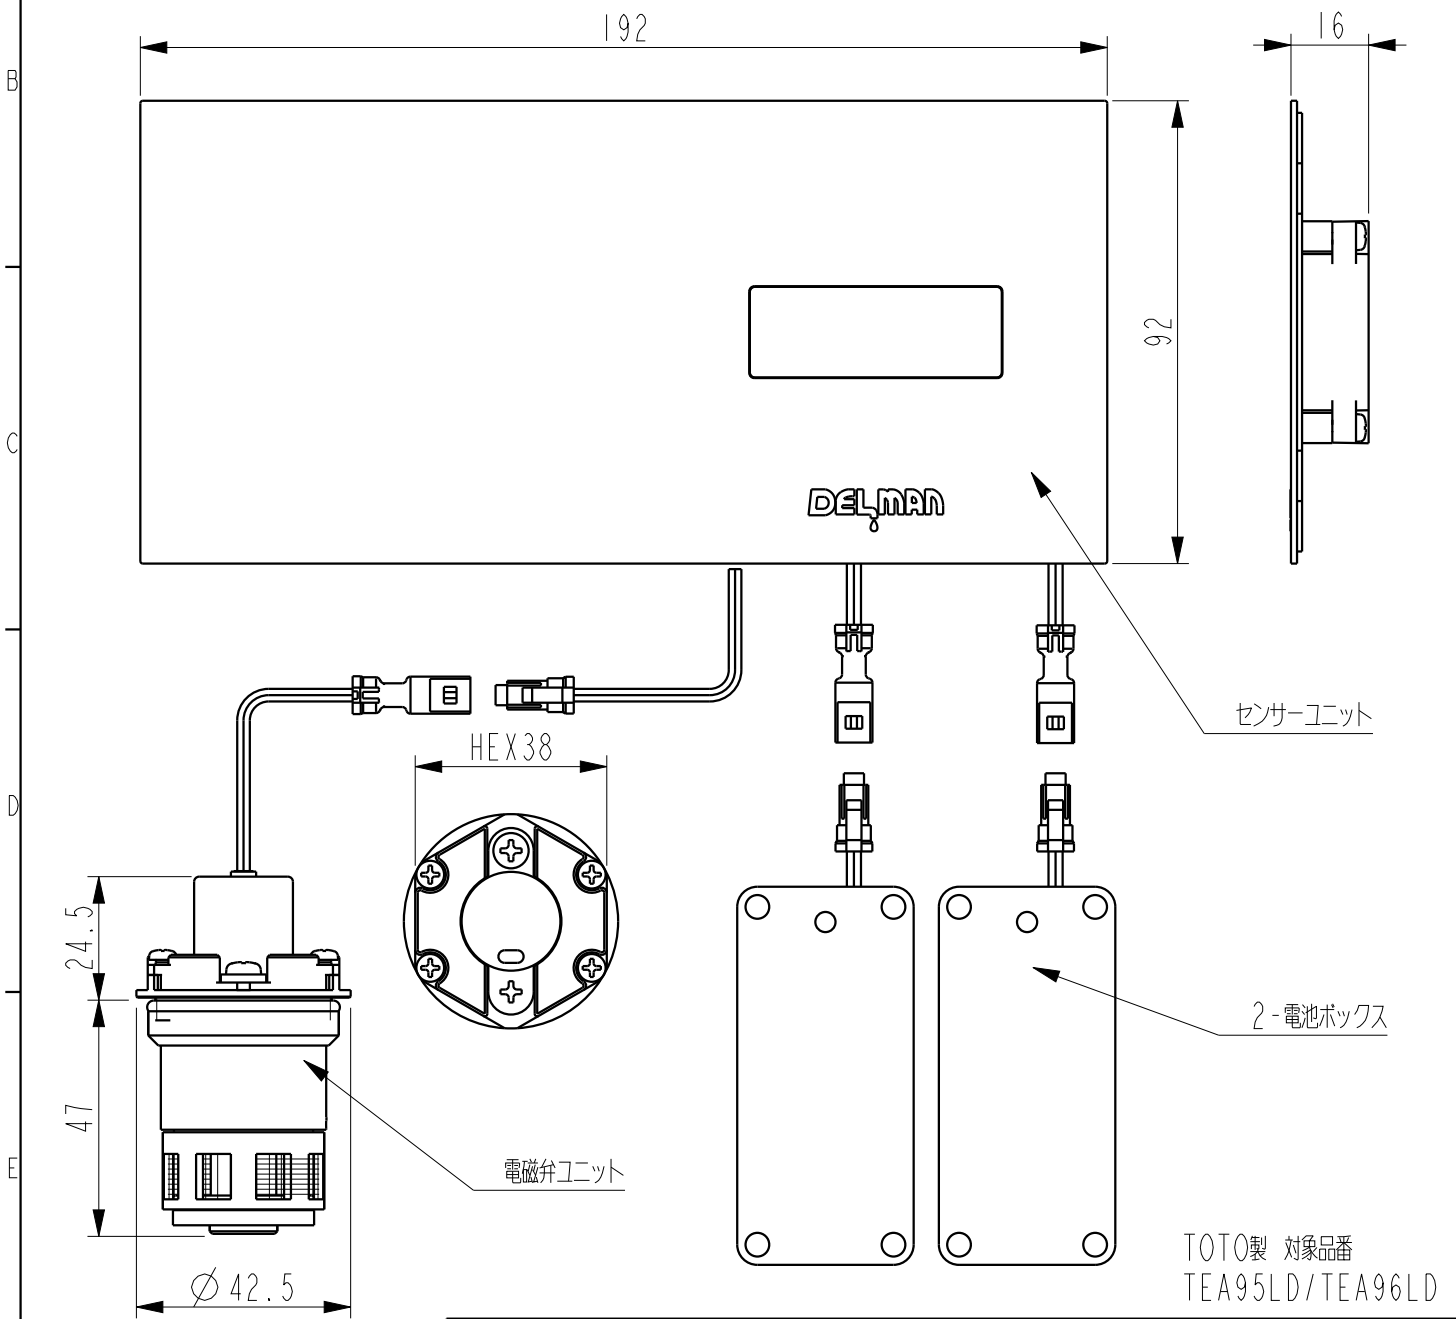

納入仕様書

品名：壁埋め込み型小便器センサ 再生キット

リボーン アルファ
『REBORN α』

品番：

AC式		電池式	
RB-95		RB-95D	
RB-95L		RB-95LD	●
RB-100		RB-100D	
RB-100L		RB-100LD	
RB-150		RB-150D	
RB-95P		RB-95PAD	
		RB-95AD	

改定版数： 02版

改定日： 2018年10月10日

製造元 株式会社 バイタル

長野県佐久市平賀 4888

TEL.0267-62-4537 FAX.0267-62-4626

承認	確認	作成
		

仕 様

型 式	RB-95 RB-95L RB-100 RB-100L RB-150 RB-95P RB-95D RB-95LD RB-100D RB-100LD RB-150D RB-95PAD RB-95AD
基本機能	センサ感知 1) 本製品が人を感知すると2秒間前洗浄を行う (前洗浄機能有り時) 2) 洗浄待機時間以上 人を感知し、その後感知しなくなると本洗浄時間洗浄を行う
電 源	AC式 待機時:1W以下 動作時:7W以下 電池式 単3アルカリ電池 4本 約10年(付属のエボルタ乾電池で100回/日、前洗浄「無」で使用時)
環 境	使用温度範囲 1~40℃ 使用水温範囲 1~40℃ 使用湿度範囲 90%RH以下
センサ機能	方 式 近赤外線反射型 感知距離設定 AC式: 700 mm ・1000 mm (A3白紙による) 切替え方式 電池式: 400 mm・ 600 mm (A3白紙による) 切替え方式
電 磁 弁	方 式 パイロットキック式ダイヤフラム弁 使用圧力範囲 0.05~0.75MPa 耐圧性能 1.75MPa 1分間 使用流体 上水(氷結、ゴミ等の異物の混入が無いこと)
洗浄機能	前洗浄機能 有り (2秒)・無し 切替え方式 本洗浄機能 4秒 ・6秒・9秒・12秒 切替え方式(洗浄待機時間8秒以上) 手動洗浄機能 手動スイッチを1秒押すと本洗浄時間洗浄
※ 太字 は工場出荷設定	
告知機能	電池残量警告 所定以下の電池電圧になった際、センサ内の赤色LEDが3秒に1回点滅。新品電池交換により復旧。 異常警告 センサが5分間検出したままの状態になった際、異常と判断しセンサ内の赤色LEDが1秒に1回点滅。異常回避(障害物の除去など)により復旧 センサ反応 センサ感知時、赤色LED点灯(AC式のみ)
その他の機能	保守洗浄機能 最終使用後 8時間毎に本洗浄時間自動洗浄 凍結防止機能 気温が3℃以下になると15分毎に本洗浄時間洗浄
コンポーネント	外 観 図 添付図参照

△					
△					
△					
△					
△					
△					
△					
△					
REV	注	記	日	付	担当

重量 (WEIGHT)	部品番号 (PRODUCT PARTS NUMBER)		品名 (PARTS NAME)	
--- Kgw	P07P0		RB-95LD	
尺度 (SCALE)	材質 (MATERIAL)		使用機種 (PARTS NO.)	
NTS	N/A		ReBornα	
A4	材料処理 / 表面処理 (HERT&SURFACE TREATMENT)		図番 (DWG NO.)	版数 (REV)
三角法	N/A		P07P0-0-0	NEW
THIRD ANGLE PROJECTION	承認 (APPROVED)	確認 (CHECKED)	作図 (DRAWN)	
DATA:2018.03.13				