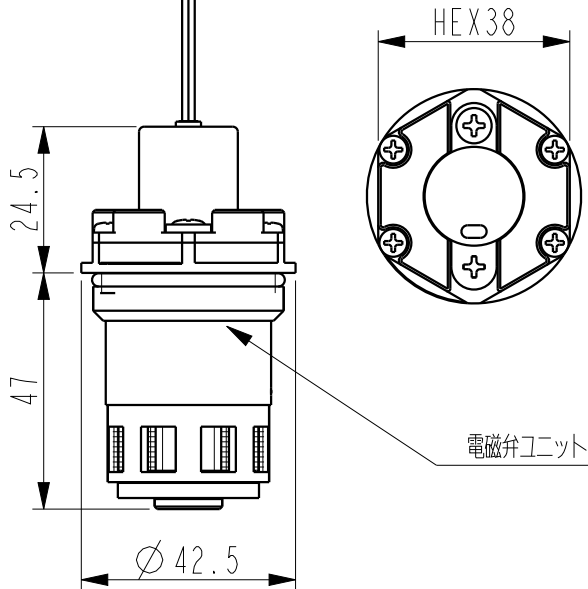

1 2 3 4 5

付属品

AC止水パーツ

止水ナット

センサーユニット

2-電池ボックス

電磁弁ユニット

TOTO製 対象品番
TEA95/TEA96

△					
△					
△					
△					
△					
△					
△					
△					
REV	注	記	日	付	担当

重量 (WEIGHT)	部品番号 (PRODUCT PARTS NUMBER)		品名 (PARTS NAME)	
--- Kgw	P07Z0		RB-95AD	
尺度 (SCALE)	材質 (MATERIAL)		使用機種 (PARTS NO.)	
NTS	N/A		ReBornα	
A4	材料処理 / 表面処理 (HERT&SURFACE TREATMENT)		図番 (DWG NO.)	版数 (REV)
三角法	N/A		P07Z0-0-0	NEW
THIRD ANGLE PROJECTION	承認 (APPROVED)	確認 (CHECKED)	作図 (DRAWN)	
DATA:2018.03.15				