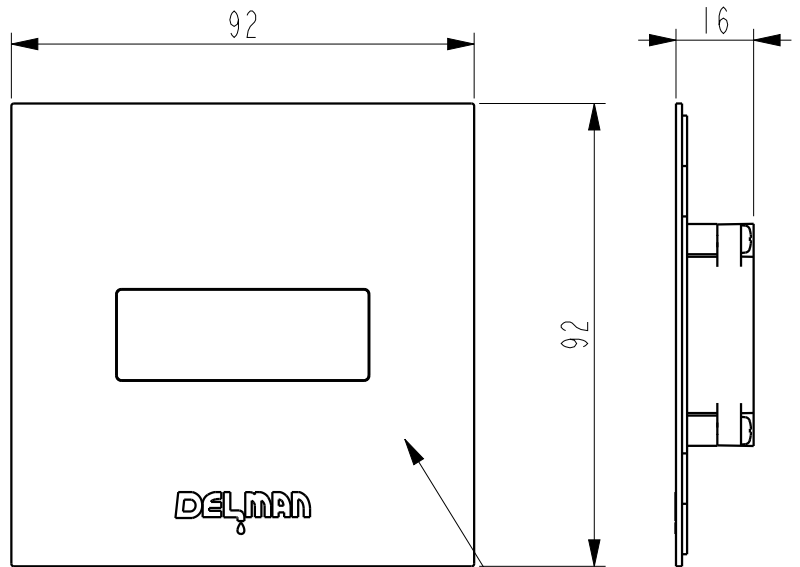

1 2 3 4 5

付属品

AC止水パーツ

止水ナット

センサーユニット

2-電池ボックス