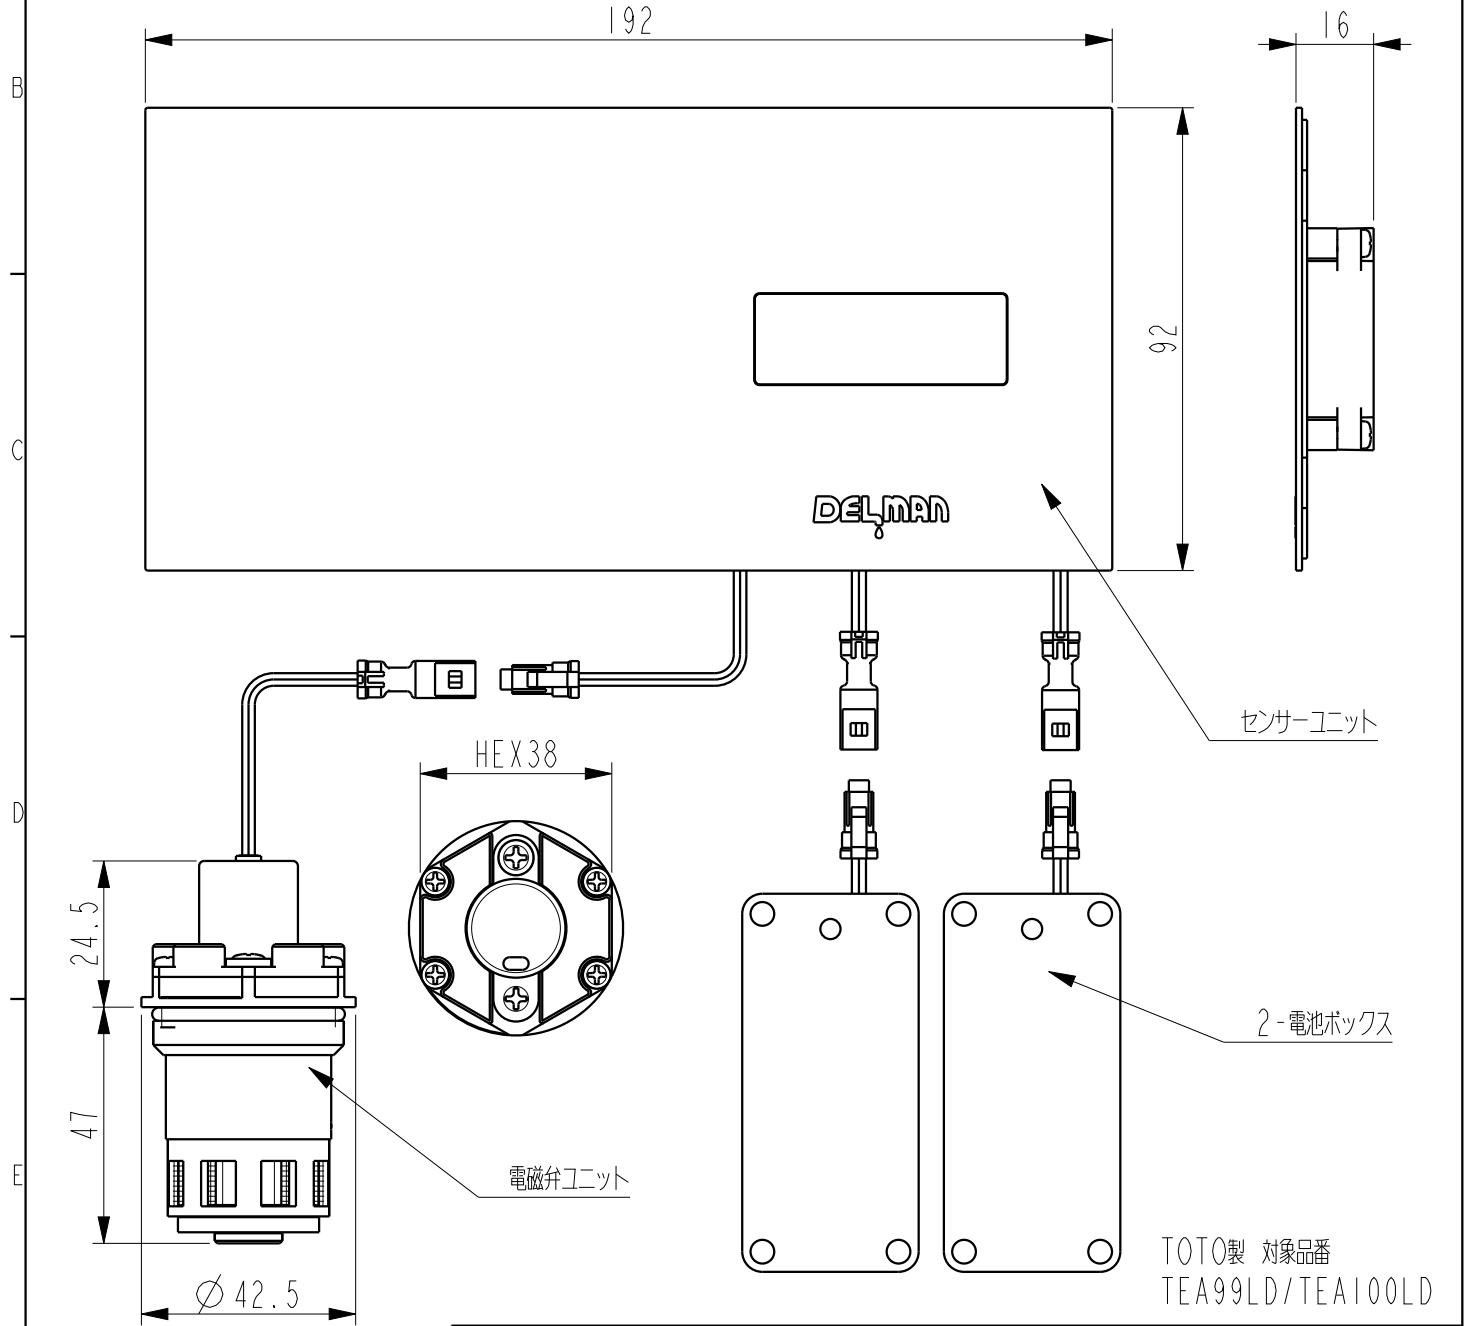

納入仕様書

品名：壁埋め込み型小便器センサ 再生キット

リボーン アルファ
『REBORN α』

品番：

AC式		電池式	
RB-95		RB-95D	
RB-95L		RB-95LD	
RB-100		RB-100D	
RB-100L		RB-100LD	●
RB-150		RB-150D	
RB-95P		RB-95PAD	
		RB-95AD	

改定版数： 02版

改定日： 2018年10月10日

製造元 株式会社 バイタル

長野県佐久市平賀 4888

TEL.0267-62-4537 FAX.0267-62-4626

承認	確認	作成
		

仕	様
---	---

型 式	RB-95 RB-95L RB-100 RB-100L RB-150 RB-95P RB-95D RB-95LD RB-100D RB-100LD RB-150D RB-95PAD RB-95AD
基本機能	センサ感知 1) 本製品が人を感知すると2秒間前洗浄を行う (前洗浄機能有り時) 2) 洗浄待機時間以上 人を感知し、その後感知しなくなると本洗浄時間洗浄を行う
電 源	AC式 待機時:1W以下 動作時:7W以下 電池式 単3アルカリ電池 4本 約10年(付属のエボルタ乾電池で100回/日、前洗浄「無」で使用時)
環 境	使用温度範囲 1~40℃ 使用水温範囲 1~40℃ 使用湿度範囲 90%RH以下
センサ機能	方 式 近赤外線反射型 感知距離設定 AC式: 700 mm ・1000 mm (A3白紙による) 切替え方式 電池式: 400 mm・ 600 mm (A3白紙による) 切替え方式
電 磁 弁	方 式 パイロットキック式ダイヤフラム弁 使用圧力範囲 0.05~0.75MPa 耐圧性能 1.75MPa 1分間 使用流体 上水(氷結、ゴミ等の異物の混入が無いこと)
洗浄機能	前洗浄機能 有り (2秒)・無し 切替え方式 本洗浄機能 4秒 ・6秒・9秒・12秒 切替え方式(洗浄待機時間8秒以上) 手動洗浄機能 手動スイッチを1秒押すと本洗浄時間洗浄
※ 太字 は工場出荷設定	
告知機能	電池残量警告 所定以下の電池電圧になった際、センサ内の赤色LEDが3秒に1回点滅。新品電池交換により復旧。 異常警告 センサが5分間検出したままの状態になった際、異常と判断しセンサ内の赤色LEDが1秒に1回点滅。異常回避(障害物の除去など)により復旧 センサ反応 センサ感知時、赤色LED点灯(AC式のみ)
その他の機能	保守洗浄機能 最終使用後 8時間毎に本洗浄時間自動洗浄 凍結防止機能 気温が3℃以下になると15分毎に本洗浄時間洗浄
コンポーネント	外 観 図 添付図参照

重量 (WEIGHT)	部品番号 (PRODUCT PARTS NUMBER)			品名 (PARTS NAME)		
--- Kgw	P07U0			RB-100LD		
尺度 (SCALE)	材質 (MATERIAL)			使用機種 (PARTS NO.)		
NTS	N/A			ReBornα		
A4	材料処理 / 表面処理 (HEAT&SURFACE TREATMENT)			図番 (DWG NO.)	版数 (REV)	
三角法	N/A			P07U0-0-0	NEW	
THIRD ANGLE PROJECTION	承認 (APPROVED)	確認 (CHECKED)	作図 (DRAWN)			
	土屋 開発	土屋 開発	近藤 開発			
REV	注	記	日付	担当	承認	DATA:2018.03.13