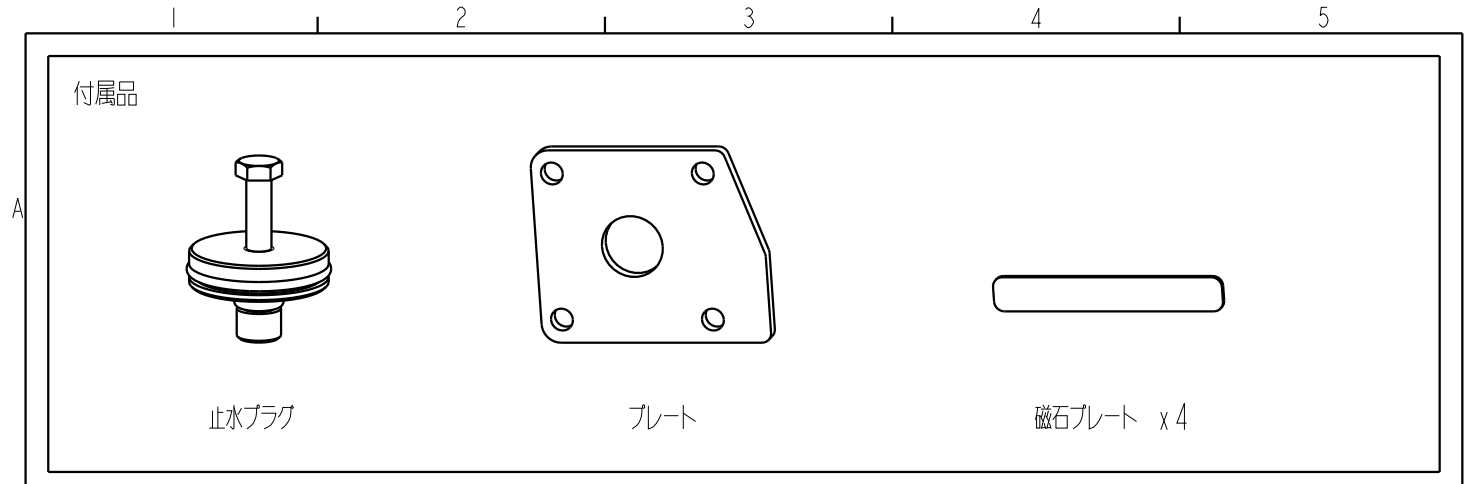

納入仕様書

品名：壁埋め込み型小便器センサ 再生キット

リボーン アルファ
『REBORN α』

品番：

AC式		電池式	
RB-95		RB-95D	
RB-95L		RB-95LD	
RB-100		RB-100D	
RB-100L		RB-100LD	●
RB-150		RB-150D	
RB-95P		RB-95PAD	
		RB-95AD	

改定版数： 02版

改定日： 2018年10月10日

製造元 株式会社 バイタル

重量 (WEIGHT)	部品番号 (PRODUCT PARTS NUMBER)			品名 (PARTS NAME)		
--- Kgw	P07U0			RB-100LD		
尺度 (SCALE)	材質 (MATERIAL)			使用機種 (PARTS NO.)		
NTS	N/A			ReBornα		
A4	材料処理 / 表面処理 (HEAT&SURFACE TREATMENT)			図番 (DWG NO.)	版数 (REV)	
三角法	N/A			P07U0-0-0	NEW	
THIRD ANGLE PROJECTION	承認 (APPROVED)	確認 (CHECKED)	作図 (DRAWN)			
	土屋 開発	土屋 開発	近藤 開発			
REV	注	記	日付	担当	承認	DATA:2018.03.13