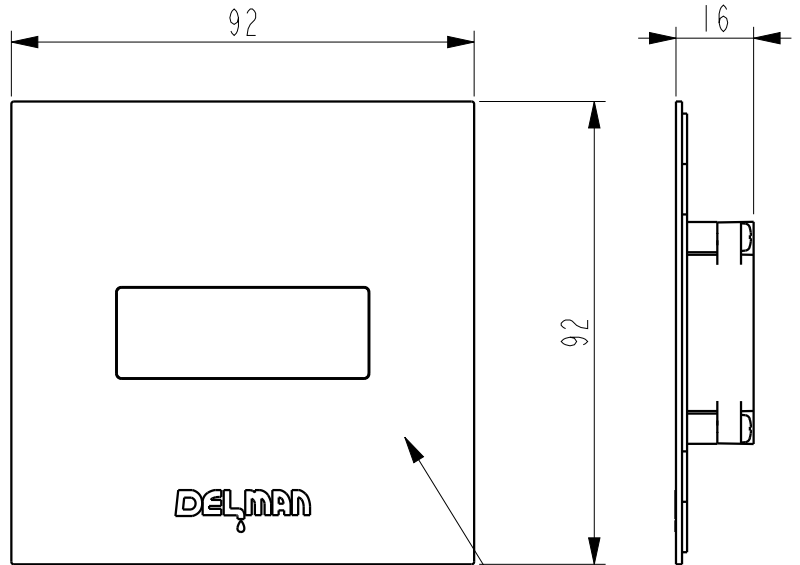

1 2 3 4 5

付属品

止水プラグ

止水ナット

DELMAN

センサーユニット

2-電池ボックス