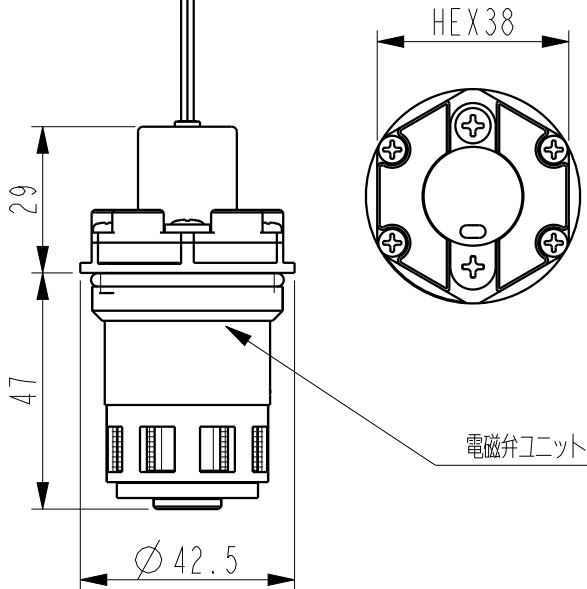

1 2 3 4 5

付属品

止水プラグ

止水ナット

DELMAN

センサーユニット

2-電池ボックス

電磁弁ユニット

TOTO製 対象品番
TEA95/TEA96

△					
△					
△					
△					
△					
△					
△					
△					
REV	注	記	日付	担当	承認

重量 (WEIGHT)	部品番号 (PRODUCT PARTS NUMBER)		品名 (PARTS NAME)	
--- Kgw	P07Z0		RB-95AD	
尺度 (SCALE)	材質 (MATERIAL)		使用機種 (PARTS NO.)	
NTS	N/A		ReBornα	
A4	材料処理 / 表面処理 (HEAT&SURFACE TREATMENT)		図番 (DWG NO.)	版数 (REV)
三角法	N/A		P07Z0-0-0	NEW
THIRD ANGLE PROJECTION	承認 (APPROVED)	確認 (CHECKED)	作図 (DRAWN)	
DATA:2018.03.15				