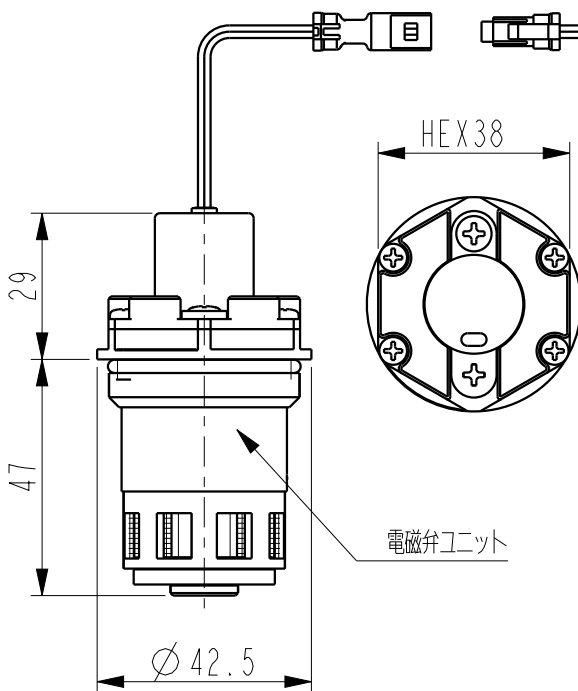

付属品

AC止水パーツ

止水ナット

コンセント

電磁弁延長ハーネス(1m)

センサーユニット

ACアダプター

電磁弁ユニット

TOTO製 対象品番
TEA95P/TEA96P

△					
△					
△					
△					
△					
△					
△					
△					
△					
REV	注	記	日	付	担当 承認

重量 (WEIGHT)	部品番号 (PRODUCT PARTS NUMBER)		品名 (PARTS NAME)	
--- Kgw	P07X0		RB-95P	
尺度 (SCALE)	材質 (MATERIAL)		使用機種 (PARTS NO.)	
NTS	N/A		ReBornα	
A4	材料処理 / 表面処理 (HERT&SURFACE TREATMENT)		図番 (DWG NO.)	版数 (REV)
三角法	N/A		P07X0-0-0	NEW
THIRD ANGLE PROJECTION	承認 (APPROVED)	確認 (CHECKED)	作図 (DRAWN)	
	土屋 開発	土屋 開発	近藤 開発	
DATA: 2018.03.12				