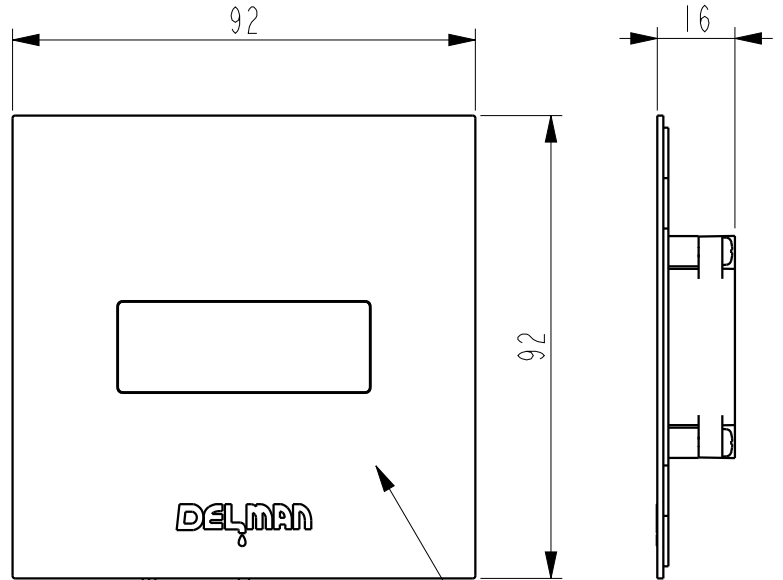

付属品

止水ナット

センサーユニット

ACアダプター