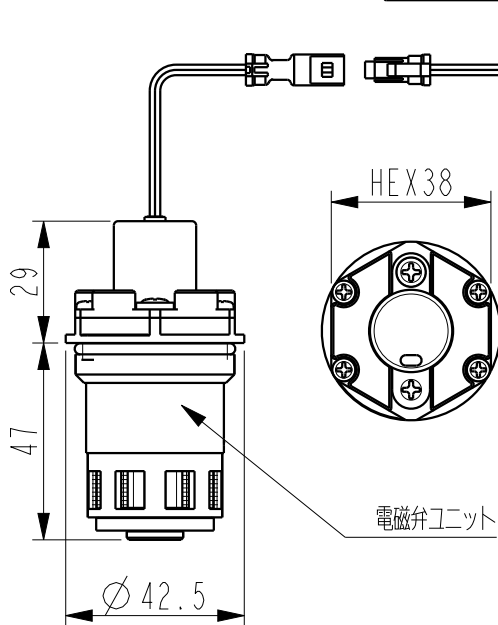

付属品

止水プラグ

プレート

磁石プレート x3

TOTO製 対象品番
TEA150D

△					
△					
△					
△					
△					
△					
△					
△					
REV	注	記	日	付	担当 承認

重量 (WEIGHT)	部品番号 (PRODUCT PARTS NUMBER)		品名 (PARTS NAME)	
--- Kgw	P07V0		RB-150D	
尺度 (SCALE)	材質 (MATERIAL)		使用機種 (PARTS NO.)	
NTS	N/A		ReBornα	
A4	材料処理 / 表面処理 (HEAT&SURFACE TREATMENT)		図番 (DWG NO.)	版数 (REV)
三角法	N/A		P07V0-0-0	NEW
THIRD ANGLE PROJECTION	承認 (APPROVED)	確認 (CHECKED)	作図 (DRAWN)	
	土屋 開発	土屋 開発	近藤 開発	
	DATA:2018.03.13			