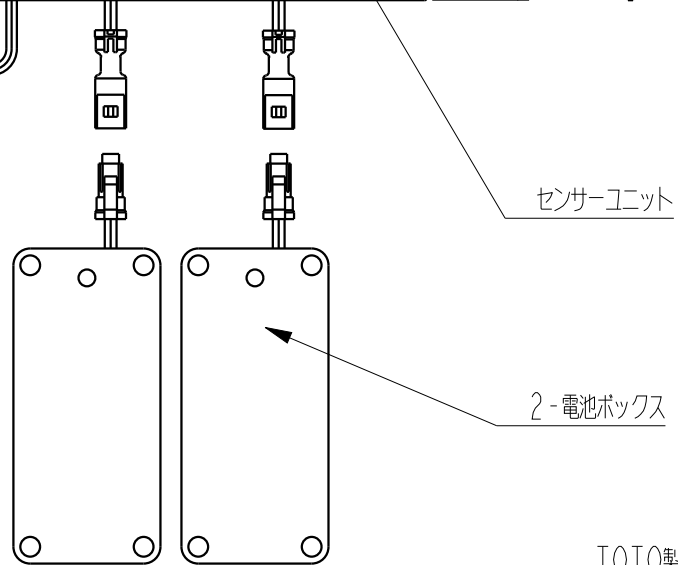

納入仕様書

品名：壁埋め込み型小便器センサ 再生キット

リボーン アルファ
『REBORN α』

品番：

AC式		電池式	
RB-95		RB-95D	
RB-95L		RB-95LD	
RB-100		RB-100D	
RB-100L		RB-100LD	
RB-150		RB-150D	●
RB-95P		RB-95PD	
		RB-95AD	

改定版数： 00版

改定日： 2018年03月31日

製造元 株式会社 バイタル

付属品

止水プラグ

プレート

磁石プレート x3

TOTO製 対象品番
TEA150D

△					
△					
△					
△					
△					
△					
△					
△					
REV	注	記	日	付	担当 承認

重量 (WEIGHT)	部品番号 (PRODUCT PARTS NUMBER)		品名 (PARTS NAME)	
--- Kgw	P07V0		RB-150D	
尺度 (SCALE)	材質 (MATERIAL)		使用機種 (PARTS NO.)	
NTS	N/A		ReBornα	
A4	材料処理 / 表面処理 (HEAT&SURFACE TREATMENT)		図番 (DWG NO.)	版数 (REV)
三角法	N/A		P07V0-0-0	NEW
THIRD ANGLE PROJECTION	承認 (APPROVED)	確認 (CHECKED)	作図 (DRAWN)	
	土屋 開発	土屋 開発	近藤 開発	
	DATA:2018.03.13			