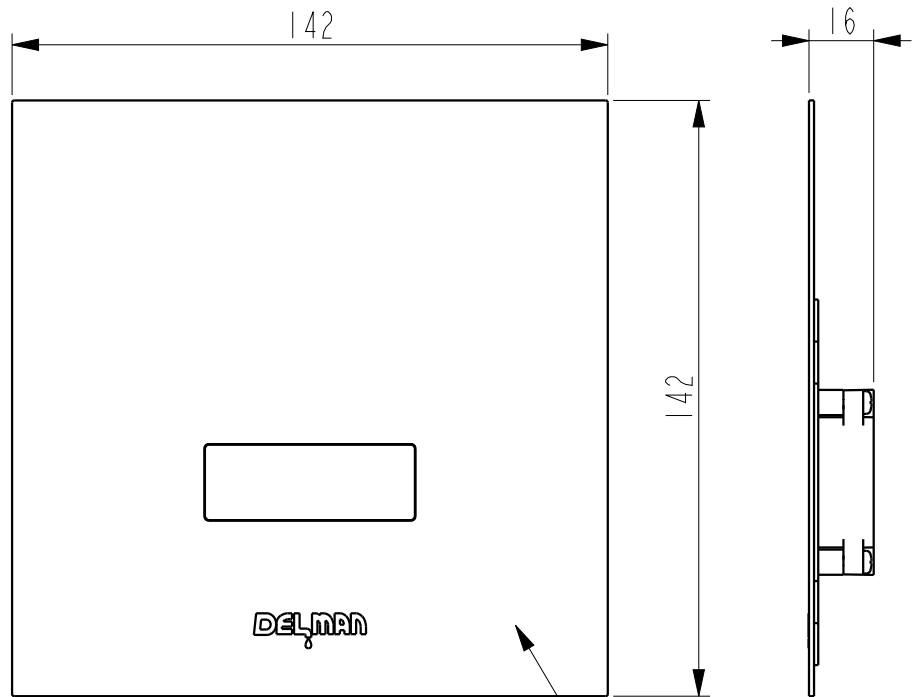

付属品

止水プラグ

プレート

磁石プレート x3

TOTO製 対象品番
TEA150D

△					
△					
△					
△					
△					
△					
△					
△					
REV	注	記	日	付	担当 承認

重量 (WEIGHT)	部品番号 (PRODUCT PARTS NUMBER)		品名 (PARTS NAME)	
--- Kgw	P07V0		RB-150D	
尺度 (SCALE)	材質 (MATERIAL)		使用機種 (PARTS NO.)	
NTS	N/A		ReBornα	
A4	材料処理 / 表面処理 (HEAT&SURFACE TREATMENT)		図番 (DWG NO.)	版数 (REV)
三角法	N/A		P07V0-0-0	NEW
THIRD ANGLE PROJECTION	承認 (APPROVED)	確認 (CHECKED)	作図 (DRAWN)	
	土屋 開発	土屋 開発	近藤 開発	
	DATA:2018.03.13			