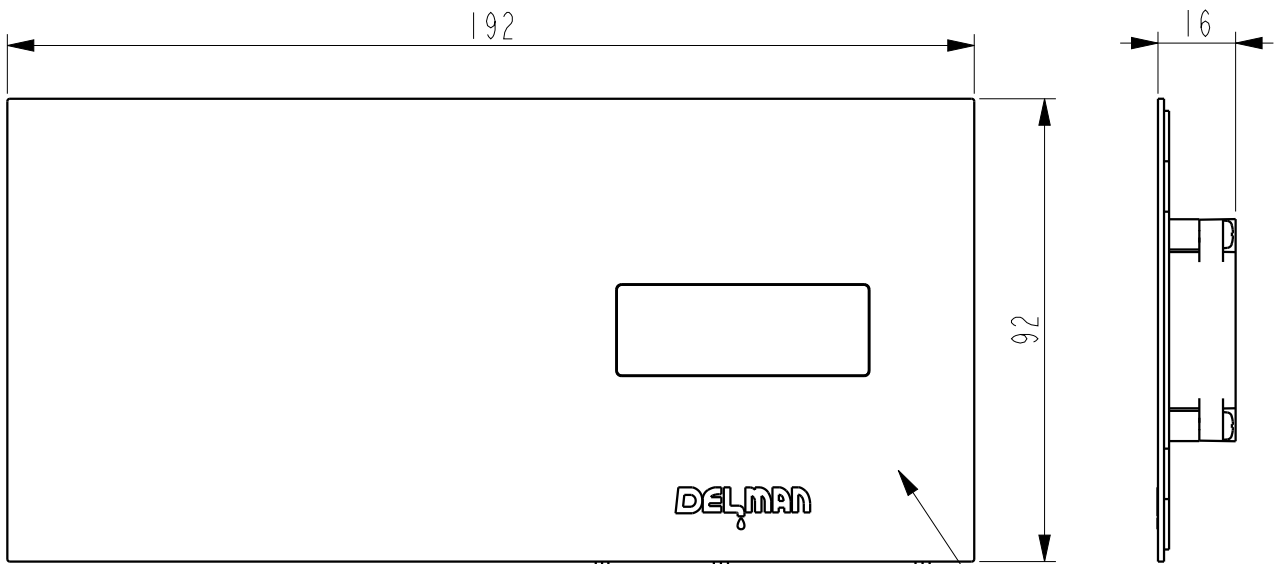

1 2 3 4 5

付属品

AC止水パーツ

止水ナット

磁石プレート x 4

センサーユニット

2-電池ボックス

TOTO製 対象品番
TEA95LD/TEA96LD