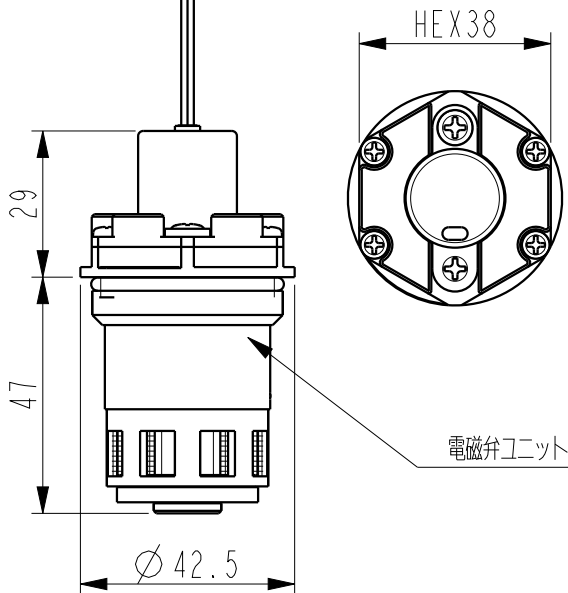

1 2 3 4 5

付属品

AC止水パーツ

止水ナット

磁石プレート x 4

センサーユニット

2-電池ボックス

TOTO製 対象品番  
TEA95LD/TEA96LD

△					
△					
△					
△					
△					
△					
△					
△					
REV	注	記	日	付	担当

重量 (WEIGHT)	部品番号 (PRODUCT PARTS NUMBER)		品名 (PARTS NAME)	
--- Kgw	P07P0		RB-95LD	
尺度 (SCALE)	材質 (MATERIAL)		使用機種 (PARTS NO.)	
NTS	N/A		ReBornα	
A4	材料処理 / 表面処理 (HERT&SURFACE TREATMENT)		図番 (DWG NO.)	版数 (REV)
三角法	N/A		P07P0-0-0	NEW
THIRD ANGLE PROJECTION	承認 (APPROVED)	確認 (CHECKED)	作図 (DRAWN)	
DATA: 2018.03.13				