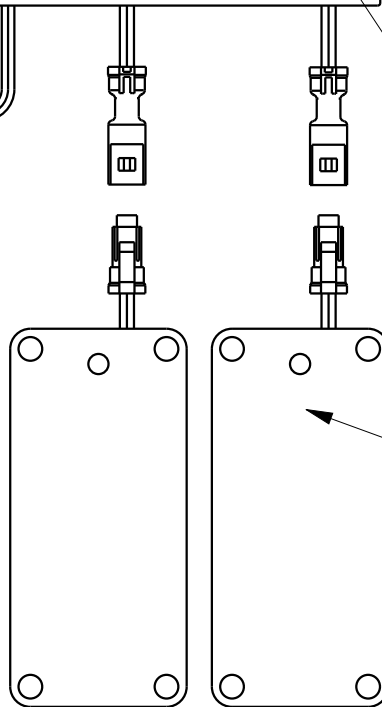

# 納入仕様書

品名：壁埋め込み型小便器センサ 再生キット

リボーン アルファ  
『REBORN α』

品番：

AC式		電池式	
RB-95		RB-95D	
RB-95L		RB-95LD	●
RB-100		RB-100D	
RB-100L		RB-100LD	
RB-150		RB-150D	
RB-95P		RB-95PD	
		RB-95AD	

改定版数： 00 版

改定日： 2018年03月31日

1 2 3 4 5

付属品

AC止水パーツ

止水ナット

磁石プレート x 4

センサーユニット

2-電池ボックス

TOTO製 対象品番  
TEA95LD/TEA96LD

△					
△					
△					
△					
△					
△					
△					
△					
REV	注	記	日	付	担当

重量 (WEIGHT)	部品番号 (PRODUCT PARTS NUMBER)		品名 (PARTS NAME)	
--- Kgw	P07P0		RB-95LD	
尺度 (SCALE)	材質 (MATERIAL)		使用機種 (PARTS NO.)	
NTS	N/A		ReBornα	
A4	材料処理 / 表面処理 (HERT&SURFACE TREATMENT)		図番 (DWG NO.)	版数 (REV)
三角法	N/A		P07P0-0-0	NEW
THIRD ANGLE PROJECTION	承認 (APPROVED)	確認 (CHECKED)	作図 (DRAWN)	
DATA: 2018.03.13				