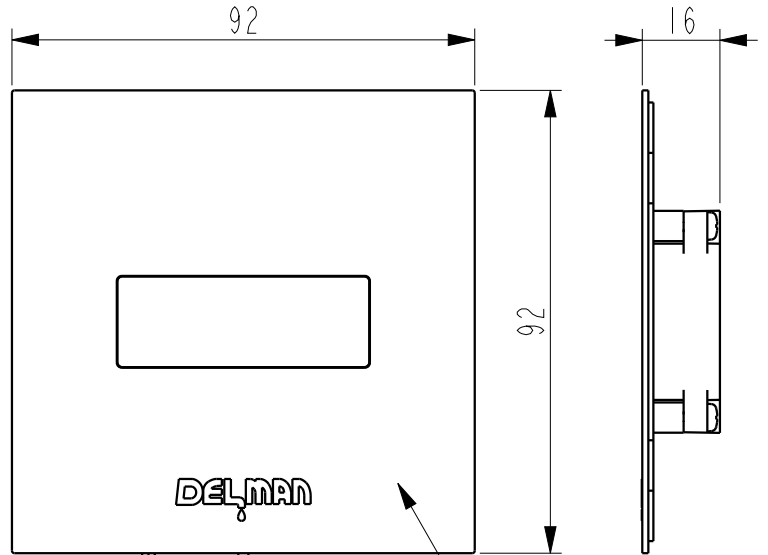

付属品

止水ナット

センサーユニット

ACアダプター