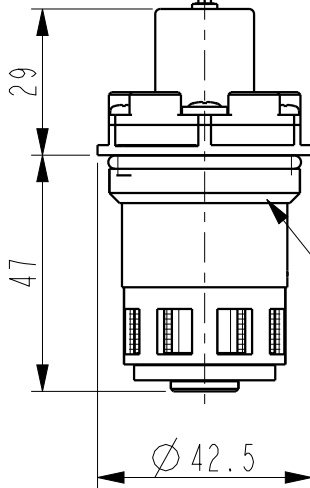

電磁弁ユニット

TOTO製 対象品番
TEA95/TEA96

△					
△					
△					
△					
△					
△					
△					
△					
△					
REV	注	記	日	付	担当 承認

重量 (WEIGHT)	部品番号 (PRODUCT PARTS NUMBER)		品名 (PARTS NAME)	
--- Kgw	P07L0		RB-95	
尺度 (SCALE)	材質 (MATERIAL)		使用機種 (PARTS NO.)	
NTS	N/A		ReBornα	
A4	材料処理 / 表面処理 (HEAT&SURFACE TREATMENT)		図番 (DWG NO.)	版数 (REV)
三角法	N/A		P07L0-0-0	NEW
THIRD ANGLE PROJECTION	承認 (APPROVED)	確認 (CHECKED)	作図 (DRAWN)	
DATA:2018.03.12