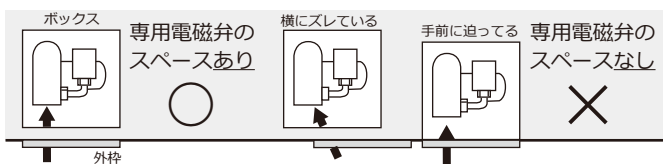

【REBORN α 設置にあたっての注意点】 ※上方イメージ図

ご不明な点はお問い合わせください。

株式会社 **バイタル**

〒385-0034 長野県佐久市平賀 4888
TEL : 0267-62-4537 FAX : 0267-62-4626
E-mail info@vital.co.jp [デルマン](#) [検索](#)