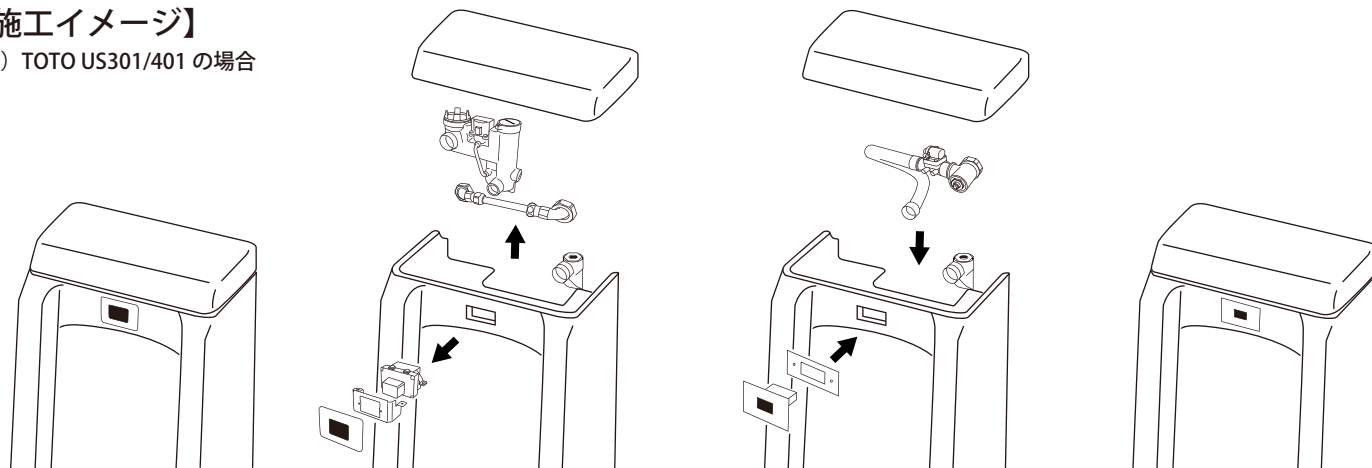

小便器内蔵型も、便器をかえずに低コストで再生。

小便器内蔵型センサ再生キット

(リボーンゼット)

RE BORN 

小便器内蔵型タイプ

TOTO US301 / 401

便器はそのまま！簡単！低コスト！

INAX AWU-802 / 505

便器はそのまま！簡単！低コスト！

小便器内蔵型も

便器はそのまま

低コストで再生

【適合確認表】 ※品番は便器側面や足元付近に記載されています。

メーカー名	品番	電源	REBORN Z 適合品	定価
TOTO	US301C(S) 床置 US401C(S) 壁掛	AC100V式	RZ-301/401	¥ 67,000 (税別)
	US301CK 床置 US401CK 壁掛	電池式	RZ-301D/401D	
INAX	AWU-802AM 床置 AWU-505AM 壁掛	AC100V式	RZ-505/802	
		電池(発電)式	RZ-505D/802D	
	AWU-506 壁掛 <small>※506 の後に R などが続く品番は対象外</small>	AC100V式	RZ-506	
		電池(発電)式	RZ-506D	
	AWU-807AMP 床置 AWU-807AML 床置 AWU-507AMP 壁掛 AWU-507AML 壁掛	AC100V式	RZ-507/807	
		電池(発電)式	RZ-507D/807D	

【施工イメージ】

例) TOTO US301/401 の場合

廃番になった内蔵型小便器

既存のセンサ及び電磁弁の
ユニットを取外し

専用のセンサ及び電磁弁の
ユニットを取付けるだけで

便器はそのまま！
低コストで再生完了！

【製品仕様】

品名	小便器内蔵型センサ再生キット REBORN Z (リボーンゼット)		感知距離設定	40 cm・60 cm 切替え方式 (太字=出荷時)
品番	RZ-301/401、RZ-505/802 RZ-506、RZ-507/807 (適合確認表参照)	RZ-301D/401D、RZ-505D/802D RZ-506D、RZ-507D/807D (適合確認表参照)	前洗浄機能	有【2秒】・無 切替え方式 (太字=出荷時)
			本洗浄機能	4秒・6秒・9秒・12秒 切り替え方式 (太字=出荷時)
電源	AC100V式	単3アルカリ電池4本	保守洗浄機能	最終使用后8時間経過ごとに洗浄
電池寿命	—	約10年	凍結防止機能	気温3℃以下になると15分ごとに洗浄