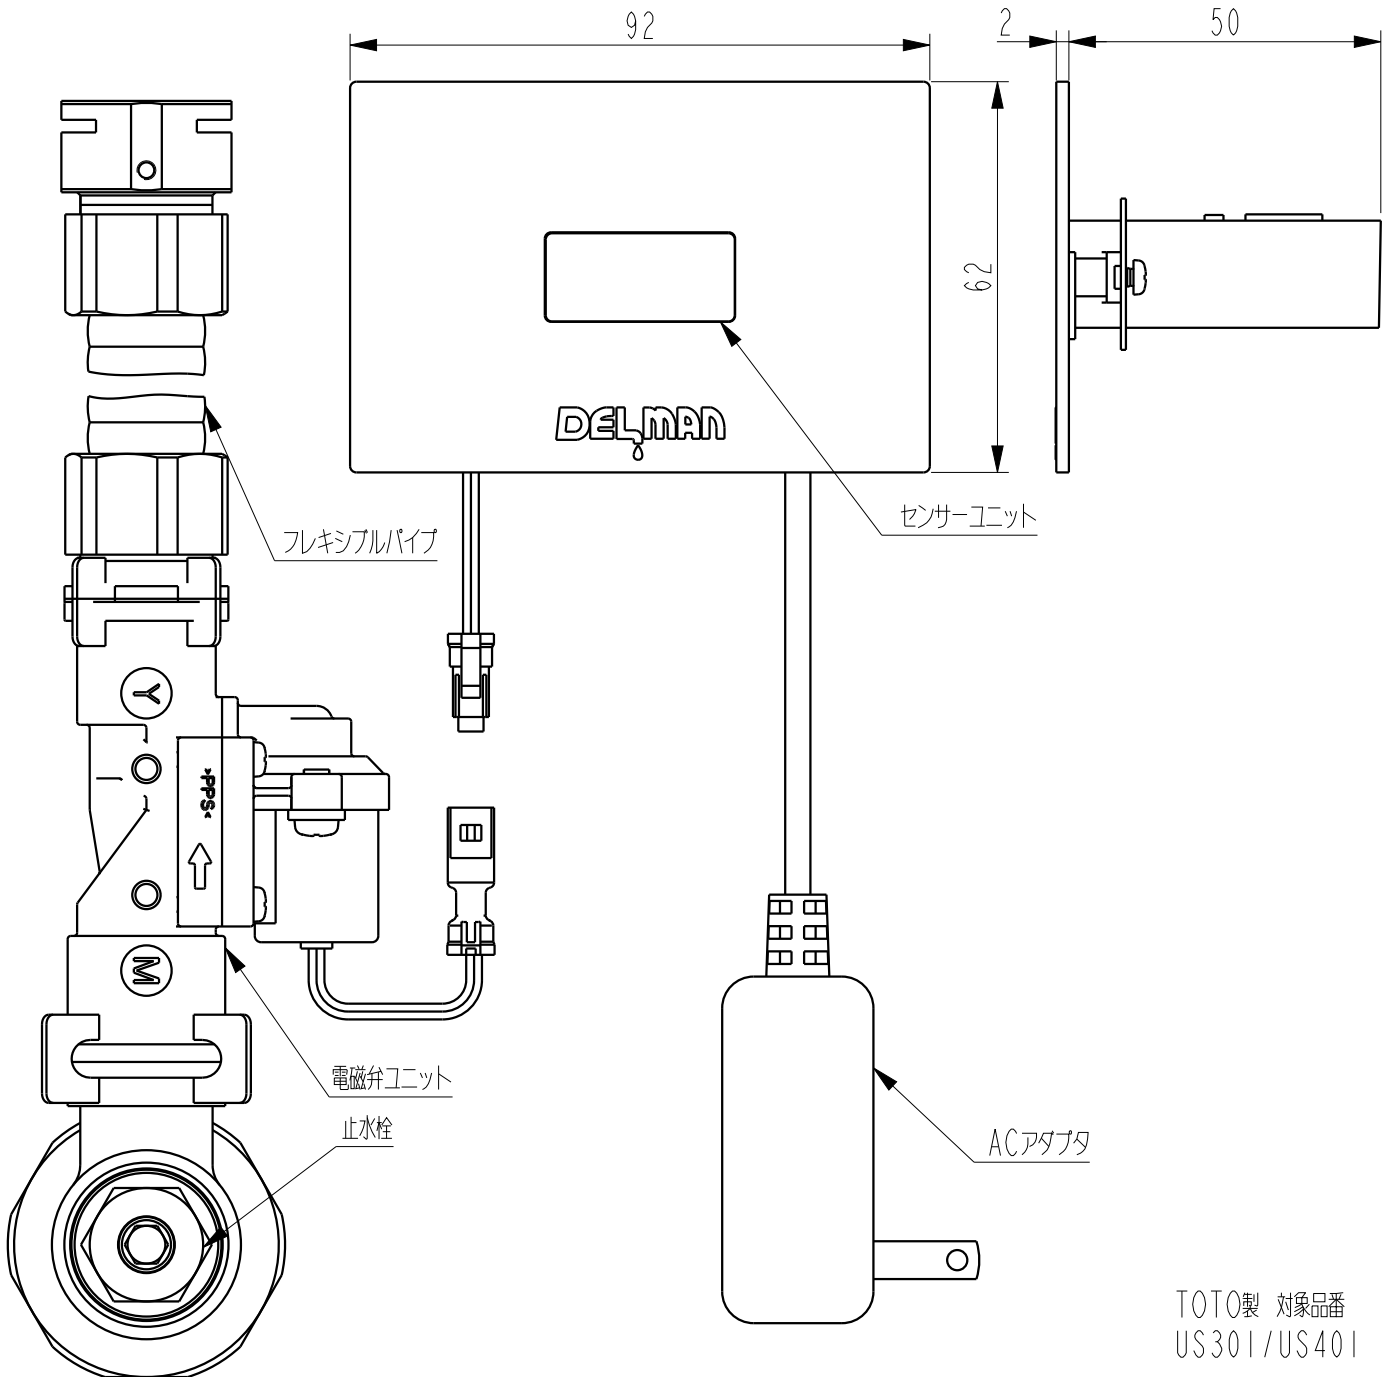

納入仕様書

品名：小便器内蔵形センサ 再生キット

リボーン ゼット
『REBORN Z』

品番：

AC 式		電池式	
RZ-505/802		RZ-505D/802D	
RZ-506		RZ-506D	
RZ-507/807		RZ-507D/807D	
RZ-301/401	●	RZ-301D/401D	

改定版数：00 版

改定日：2019年03月07日

製造元 株式会社 バイタル

付属品

M3x12ビス x2

Oリング

取付プレート

M3x4ビス x1

スライド金具

コンセント

TOTO製 対象品番
US301/US401

△ △ △ △ △ △ △ △	重量 (WEIGHT)	部品番号 (PRODUCT PARTS NUMBER)	品名 (PARTS NAME)	
	---	P1160	RZ-301/401	
	尺度 (SCALE)	材質 (MATERIAL)	使用機種 (PARTS NO.)	
	NTS	N/A	ReBORNZ	
	A4	材料処理 / 表面処理 (HERT&SURFACE TREATMENT)	図番 (DWG NO.)	版数 (REV)
	三角法	N/A	P1160-0-0	NEW
	THIRD ANGLE PROJECTION	承認 (APPROVED)	確認 (CHECKED)	作図 (DRAWN)
	DATA: 2019.02.16	土屋 開発	土屋 開発	近藤 開発