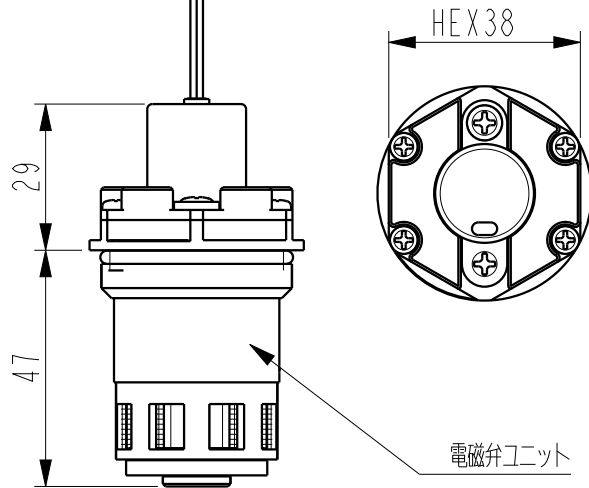

付属品

AC止水パーツ

止水ナット

電磁弁延長ハーネス(1m)

電磁弁ユニット

センサーユニット

2-電池ボックス

TOTO製 対象品番
TEA95PD/TEA96PD

重量 (WEIGHT)	部品番号 (PRODUCT PARTS NUMBER)			品名 (PARTS NAME)	
--- Kgw	P07Y0			RB-95PD	
尺度 (SCALE)	材質 (MATERIAL)			使用機種 (PARTS NO.)	
NTS	N/A			ReBornα	
三角法	材料処理 / 表面処理 (HEAT&SURFACE TREATMENT)			図番 (DWG NO.)	版数 (REV)
三角法	N/A			P07Y0-0-0	NEW
THIRD ANGLE PROJECTION	承認 (APPROVED)	確認 (CHECKED)	作図 (DRAWN)		
REV	注記	日付	担当	承認	