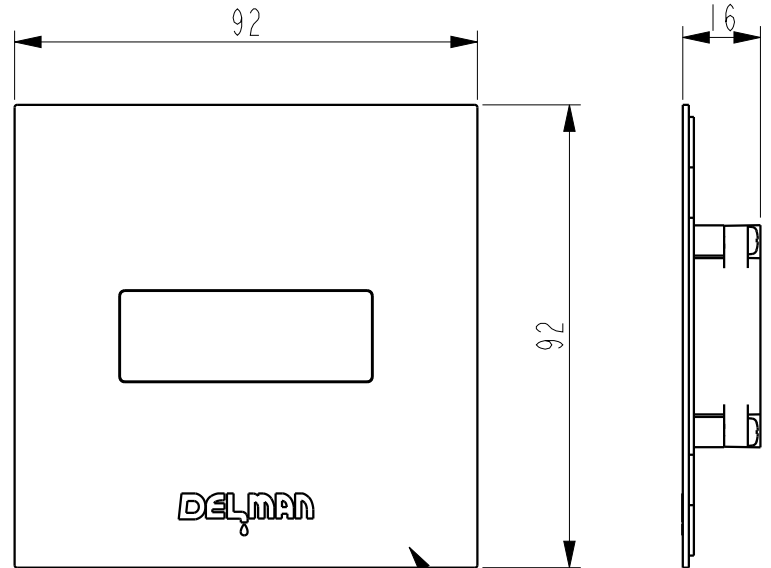

付属品

止水ナット

電磁弁延長ハーネス(1m)

電磁弁ユニット

センサーユニット

2-電池ボックス

TOTO製 対象品番
TEA95PD/TEA96PD

重量 (WEIGHT)	部品番号 (PRODUCT PARTS NUMBER)			品名 (PARTS NAME)	
--- Kgw	P07Y0			RB-95PD	
尺度 (SCALE)	材質 (MATERIAL)			使用機種 (PARTS NO.)	
NTS	N/A			ReBornα	
三角法	材料処理 / 表面処理 (HEAT&SURFACE TREATMENT)			図番 (DWG NO.)	版数 (REV)
三角法	N/A			P07Y0-0-0	NEW
THIRD ANGLE PROJECTION	承認 (APPROVED)	確認 (CHECKED)	作図 (DRAWN)		
REV	注記	日付	担当	承認	

DATA:2018.03.13