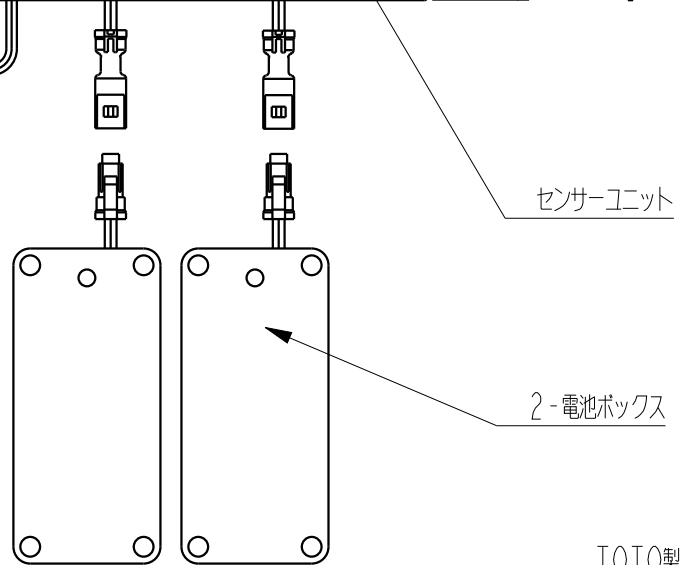

付属品

止水プラグ

プレート

磁石プレート x3

電磁弁ユニット

センサーユニット

2-電池ボックス

TOTO製 対象品番
TEA150D

REV	注記	日付	担当	承認	重量 (WEIGHT)	部品番号 (PRODUCT PARTS NUMBER)	品名 (PARTS NAME)	
△					--- Kgw	P07V0	RB-150D	
△					尺度 (SCALE)	材質 (MATERIAL)	使用機種 (PARTS NO.)	
△					NTS	N/A	ReBornα	
△					A4	材料処理 / 表面処理 (HEAT&SURFACE TREATMENT)	図番 (DWG NO.)	版数 (REV)
△					三角法	N/A	P07V0-0-0	NEW
△					THIRD ANGLE PROJECTION	承認 (APPROVED)	確認 (CHECKED)	作図 (DRAWN)
△								
△					DATA:2018.03.13			