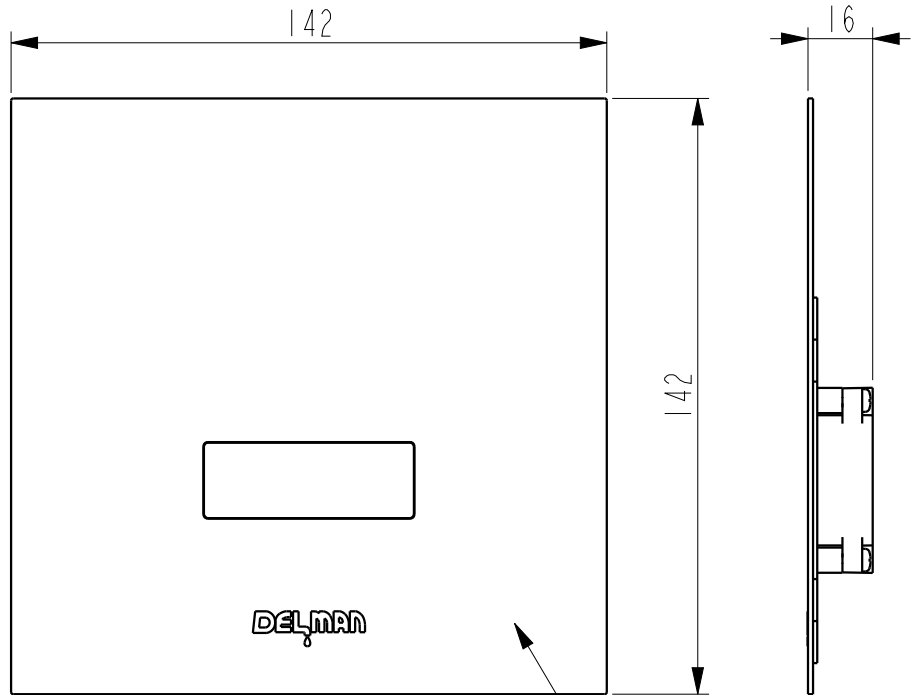

付属品

止水プラグ

プレート

磁石プレート x3