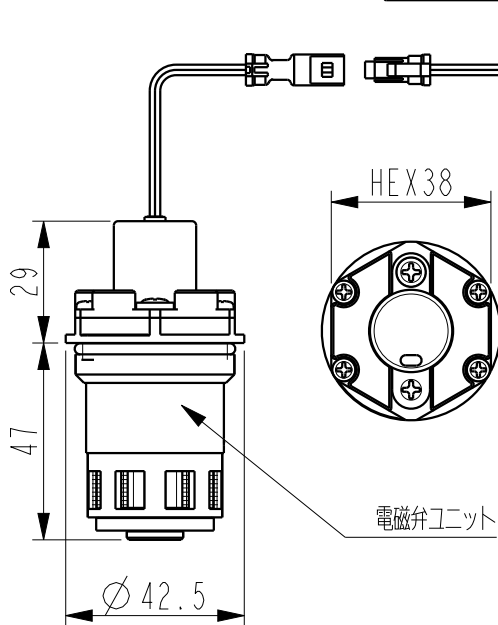

付属品

止水プラグ

プレート

磁石プレート x3

電磁弁ユニット

センサーユニット

2-電池ボックス

TOTO製 対象品番
TEA150D

REV	注記	日付	担当	承認	重量 (WEIGHT)	部品番号 (PRODUCT PARTS NUMBER)	品名 (PARTS NAME)	
△					--- Kgw	P07V0	RB-150D	
△					尺度 (SCALE)	材質 (MATERIAL)	使用機種 (PARTS NO.)	
△					NTS	N/A	ReBornα	
△					A4	材料処理 / 表面処理 (HEAT&SURFACE TREATMENT)	図番 (DWG NO.)	版数 (REV)
△					三角法	N/A	P07V0-0-0	NEW
△					THIRD ANGLE PROJECTION	承認 (APPROVED)	確認 (CHECKED)	作図 (DRAWN)
△								
△					DATA:2018.03.13			