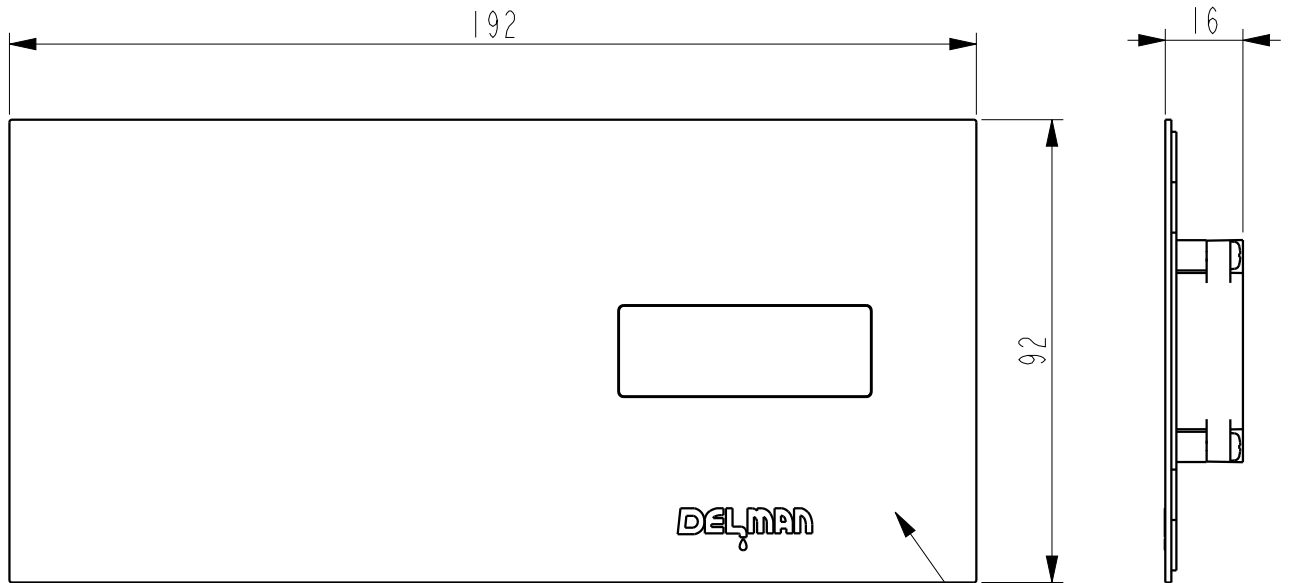

1 2 3 4 5

付属品

止水プラグ

プレート

磁石プレート x 4

センサーユニット

ACアダプター