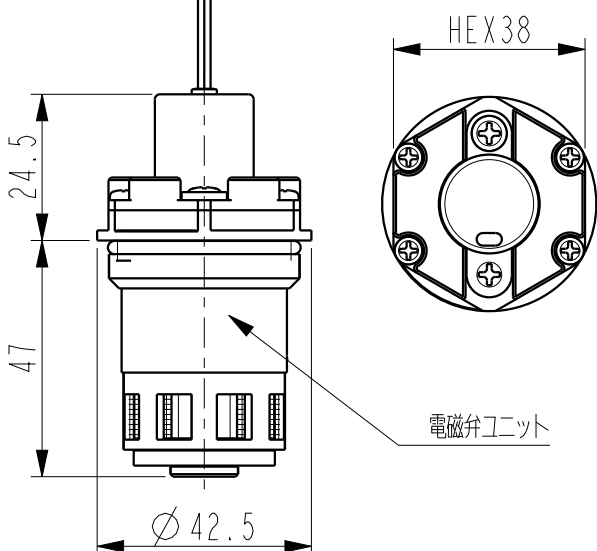

1 2 3 4 5

付属品

止水プラグ

プレート

磁石プレート x 4

センサーユニット

ACアダプター

電磁弁ユニット

TOTO製 対象品番
TEA99L/TEA100L

△					
△					
△					
△					
△					
△					
△					
△					
△					
REV	注	記	日	付	担当

重量 (WEIGHT)	部品番号 (PRODUCT PARTS NUMBER)		品名 (PARTS NAME)	
--- Kgw	P07R0		RB-100L	
尺度 (SCALE)	材質 (MATERIAL)		使用機種 (PARTS NO.)	
NTS	N/A		ReBornα	
A4	材料処理 / 表面処理 (HEAT&SURFACE TREATMENT)		図番 (DWG NO.)	版数 (REV)
三角法	N/A		P07R0-0-0	NEW
THIRD ANGLE PROJECTION	承認 (APPROVED)	確認 (CHECKED)	作図 (DRAWN)	
DATA: 2018.03.13				