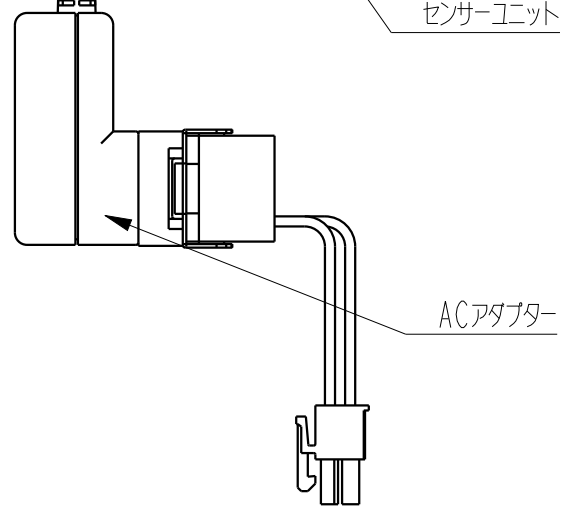

納入仕様書

品名：壁埋め込み型小便器センサ 再生キット

リボーン アルファ
『REBORN α』

品番：

AC式		電池式	
RB-95		RB-95D	
RB-95L		RB-95LD	
RB-100	●	RB-100D	
RB-100L		RB-100LD	
RB-150		RB-150D	
RB-95P		RB-95PAD	
		RB-95AD	

改定版数： 02版

改定日： 2018年10月10日

製造元 株式会社 バイタル

1 2 3 4 5

付属品

止水プラグ

プレート

センサーユニット

電磁弁ユニット

ACアダプター

TOTO製 対象品番
TEA99/TEA100

△					
△					
△					
△					
△					
△					
△					
△					
△					
REV	注	記	日	付	担当

重量 (WEIGHT)	部品番号 (PRODUCT PARTS NUMBER)		品名 (PARTS NAME)	
--- Kgw	P07Q0		RB-100	
尺度 (SCALE)	材質 (MATERIAL)		使用機種 (PARTS NO.)	
NTS	N/A		ReBornα	
A4	材料処理 / 表面処理 (HEAT&SURFACE TREATMENT)		図番 (DWG NO.)	版数 (REV)
三角法	N/A		P07Q0-0-0	NEW
THIRD ANGLE PROJECTION	承認 (APPROVED)	確認 (CHECKED)	作図 (DRAWN)	
DATA: 2018.03.13				