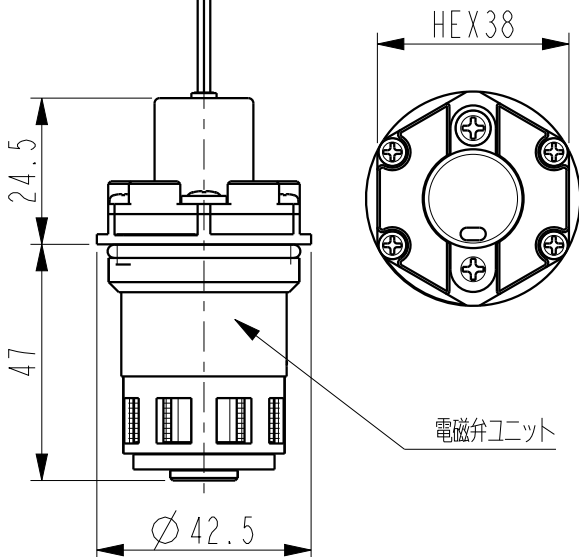

1 2 3 4 5

付属品

止水プラグ

プレート

センサーユニット

電磁弁ユニット

ACアダプター

TOTO製 対象品番
TEA99/TEA100

△					
△					
△					
△					
△					
△					
△					
△					
△					
REV	注	記	日	付	担当

重量 (WEIGHT)	部品番号 (PRODUCT PARTS NUMBER)		品名 (PARTS NAME)	
--- Kgw	P07Q0		RB-100	
尺度 (SCALE)	材質 (MATERIAL)		使用機種 (PARTS NO.)	
NTS	N/A		ReBornα	
A4	材料処理 / 表面処理 (HEAT&SURFACE TREATMENT)		図番 (DWG NO.)	版数 (REV)
三角法	N/A		P07Q0-0-0	NEW
THIRD ANGLE PROJECTION	承認 (APPROVED)	確認 (CHECKED)	作図 (DRAWN)	
DATA: 2018.03.13				