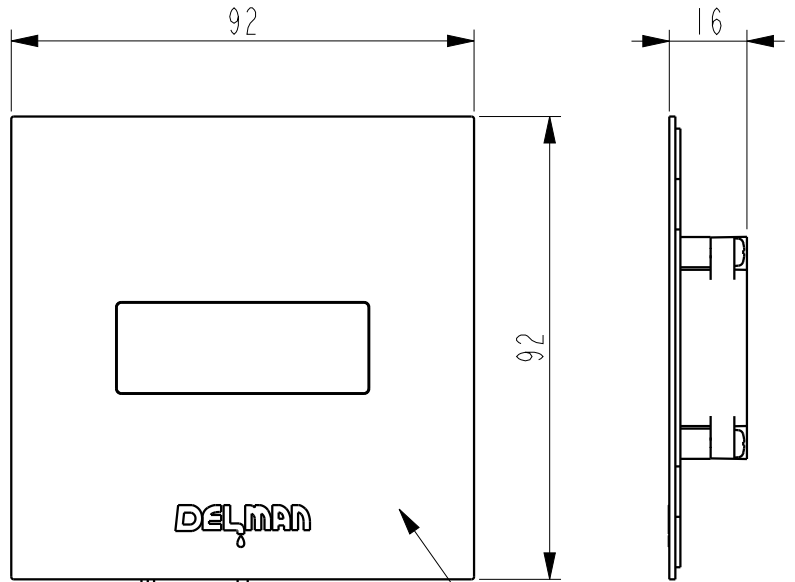

1 2 3 4 5

付属品

プレート