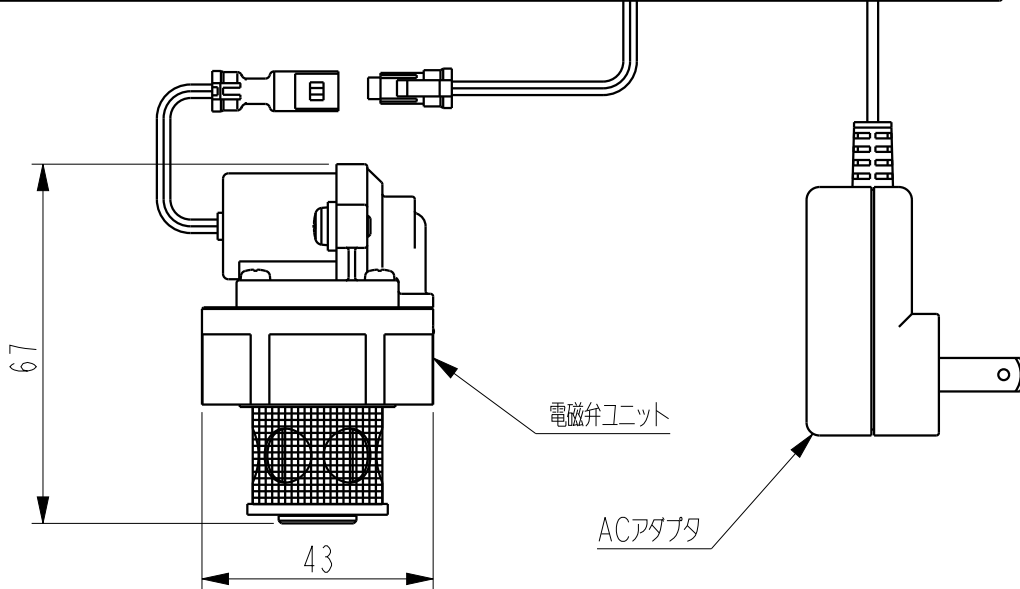

付属品

止水栓

コンセント

両面テープ付きマグネットプレート

| | | | | | |
|-----|---|---|---|---|----|
| △ | | | | | |
| △ | | | | | |
| △ | | | | | |
| △ | | | | | |
| △ | | | | | |
| △ | | | | | |
| △ | | | | | |
| △ | | | | | |
| REV | 注 | 記 | 日 | 付 | 担当 |

| | | | |
|------------------------|--------------------------------------|--------------|------------------|
| 重量 (WEIGHT) | 備考 (Note) | | 品名 (PARTS NAME) |
| --- Kgw | PI270 | | RB-33 |
| 尺度 (SCALE) | 材質 (MATERIAL) | | 使用機種 (PARTS NO.) |
| NTS | N/A | | ReBorn α |
| A4 | 材料処理 / 表面処理 (HERT&SURFACE TREATMENT) | | 図番 (DWG NO.) |
| 三角法 | N/A | | PI270-0-0 |
| THIRD ANGLE PROJECTION | 承認 (APPROVED) | 確認 (CHECKED) | 作図 (DRAWN) |
| | | | |
| DATA:2019.10.21 | | | |