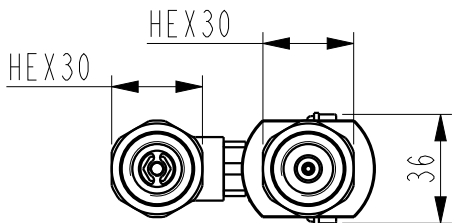

ACアダプター

TOTO製 対象品番  
TEA85/TEA86

|     |    |    |    |    |                        |                                      |                  |            |  |
|-----|----|----|----|----|------------------------|--------------------------------------|------------------|------------|--|
|     |    |    |    |    | 重量 (WEIGHT)            | 部品番号 (PRODUCT PARTS NUMBER)          | 品名 (PARTS NAME)  |            |  |
|     |    |    |    |    | --- Kgw                | P1201                                | RB-85            |            |  |
|     |    |    |    |    | 尺度 (SCALE)             | 材質 (MATERIAL)                        | 使用機種 (PARTS NO.) |            |  |
|     |    |    |    |    | NTS                    | N/A                                  | ReBornα          |            |  |
|     |    |    |    |    | A4                     | 材料処理 / 表面処理 (HERT&SURFACE TREATMENT) | 図番 (DWG NO.)     | 版数 (REV)   |  |
|     |    |    |    |    | 三角法                    | N/A                                  | P1201-0-0        | NEW        |  |
|     |    |    |    |    | THIRD ANGLE PROJECTION | 承認 (APPROVED)                        | 確認 (CHECKED)     | 作図 (DRAWN) |  |
|     |    |    |    |    |                        |                                      |                  |            |  |
| REV | 注記 | 日付 | 担当 | 承認 | DATA:2019.07.29        |                                      |                  |            |  |