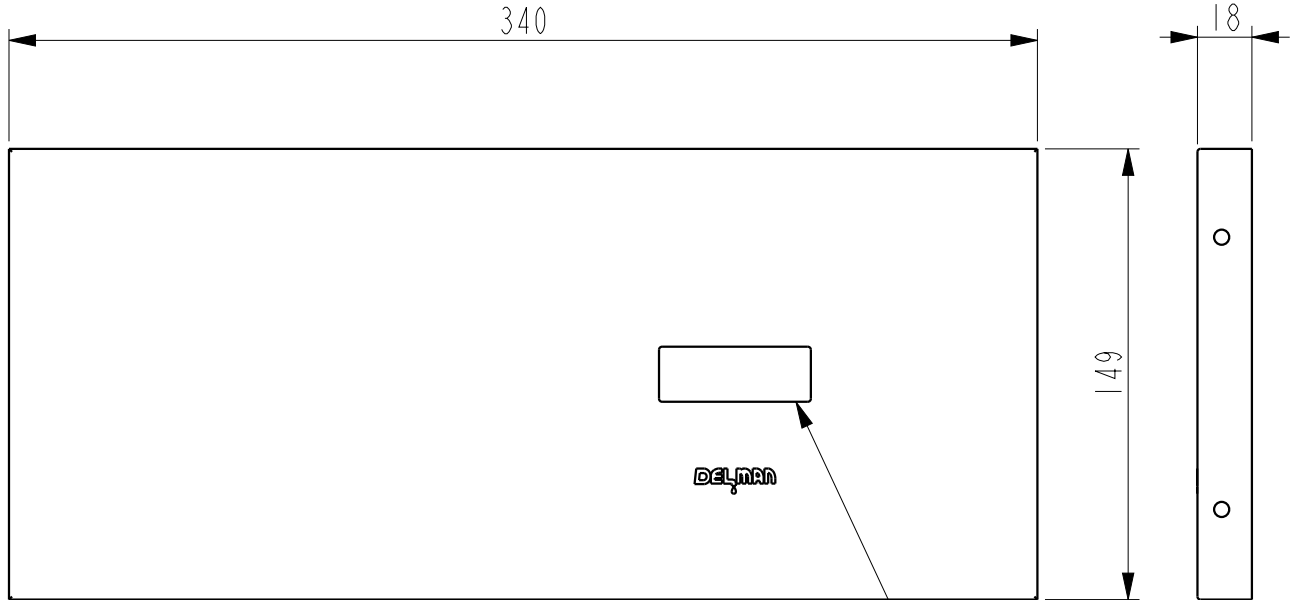

付属品

M4x8 トラスねじ x 4

止水栓

ストレーナ