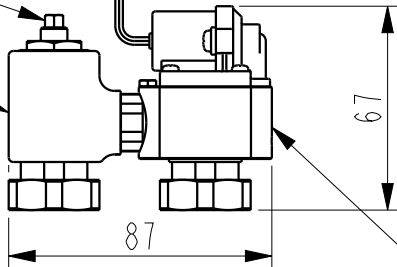

付属品

コンセント

パッキン x 2

M4x8 トラスねじ x 4

止水栓

ストレーナ

電磁弁ユニット

センサーユニット

ACアダプター

TOTO製 対象品番  
TEA85/TEA86

|     |    |    |    |    |                        |                                      |                  |            |  |
|-----|----|----|----|----|------------------------|--------------------------------------|------------------|------------|--|
|     |    |    |    |    | 重量 (WEIGHT)            | 部品番号 (PRODUCT PARTS NUMBER)          | 品名 (PARTS NAME)  |            |  |
|     |    |    |    |    | --- Kgw                | P1201                                | RB-85            |            |  |
|     |    |    |    |    | 尺度 (SCALE)             | 材質 (MATERIAL)                        | 使用機種 (PARTS NO.) |            |  |
|     |    |    |    |    | NTS                    | N/A                                  | ReBornα          |            |  |
|     |    |    |    |    | A4                     | 材料処理 / 表面処理 (HERT&SURFACE TREATMENT) | 図番 (DWG NO.)     | 版数 (REV)   |  |
|     |    |    |    |    | 三角法                    | N/A                                  | P1201-0-0        | NEW        |  |
|     |    |    |    |    | THIRD ANGLE PROJECTION | 承認 (APPROVED)                        | 確認 (CHECKED)     | 作図 (DRAWN) |  |
|     |    |    |    |    |                        |                                      |                  |            |  |
| REV | 注記 | 日付 | 担当 | 承認 | DATA:2019.07.29        |                                      |                  |            |  |